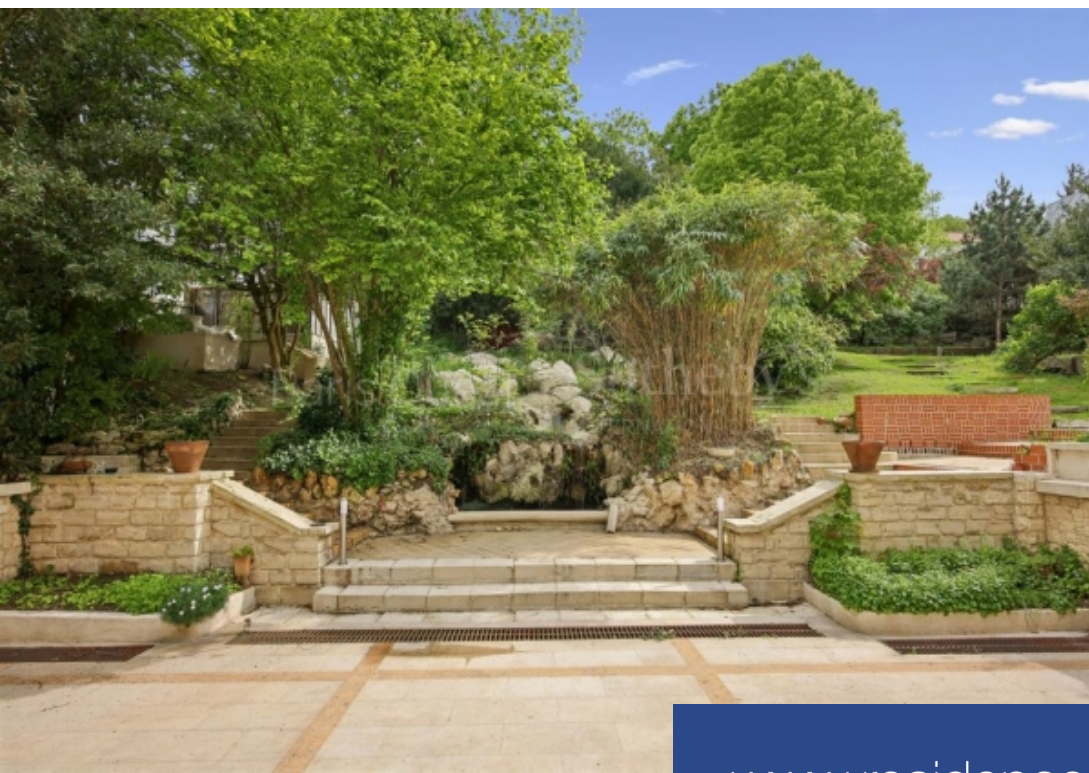

www.residences-immobilier.com