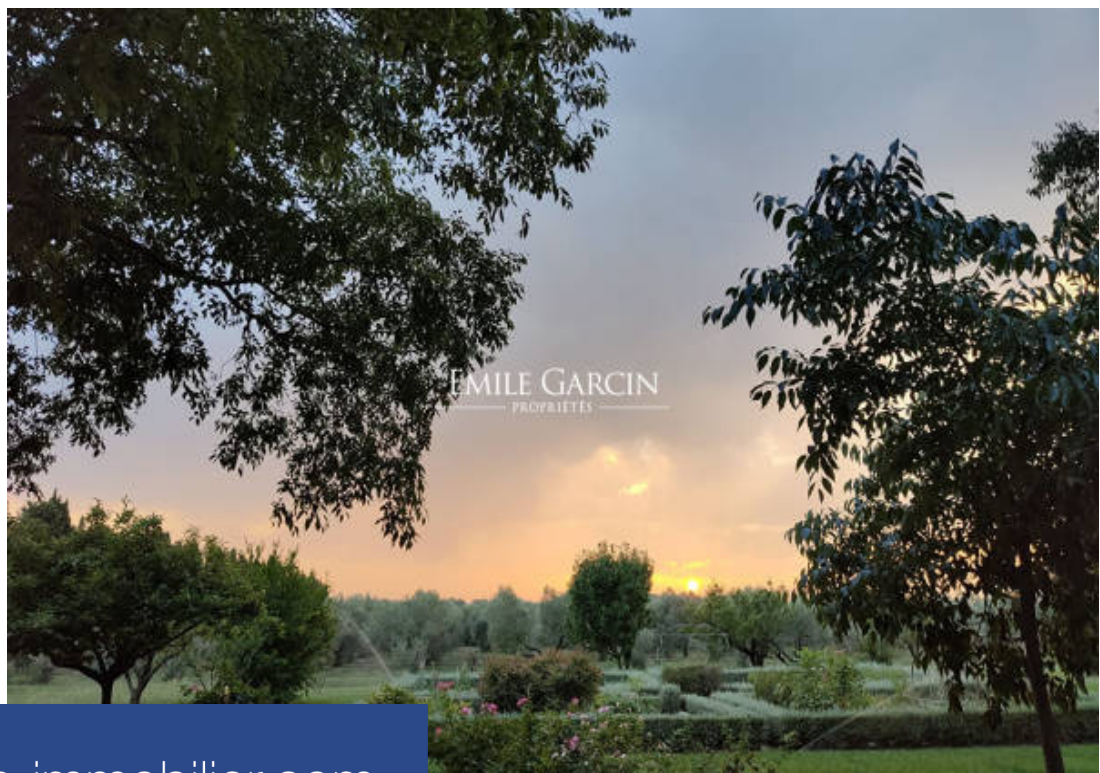

www.residences-immobilier.com