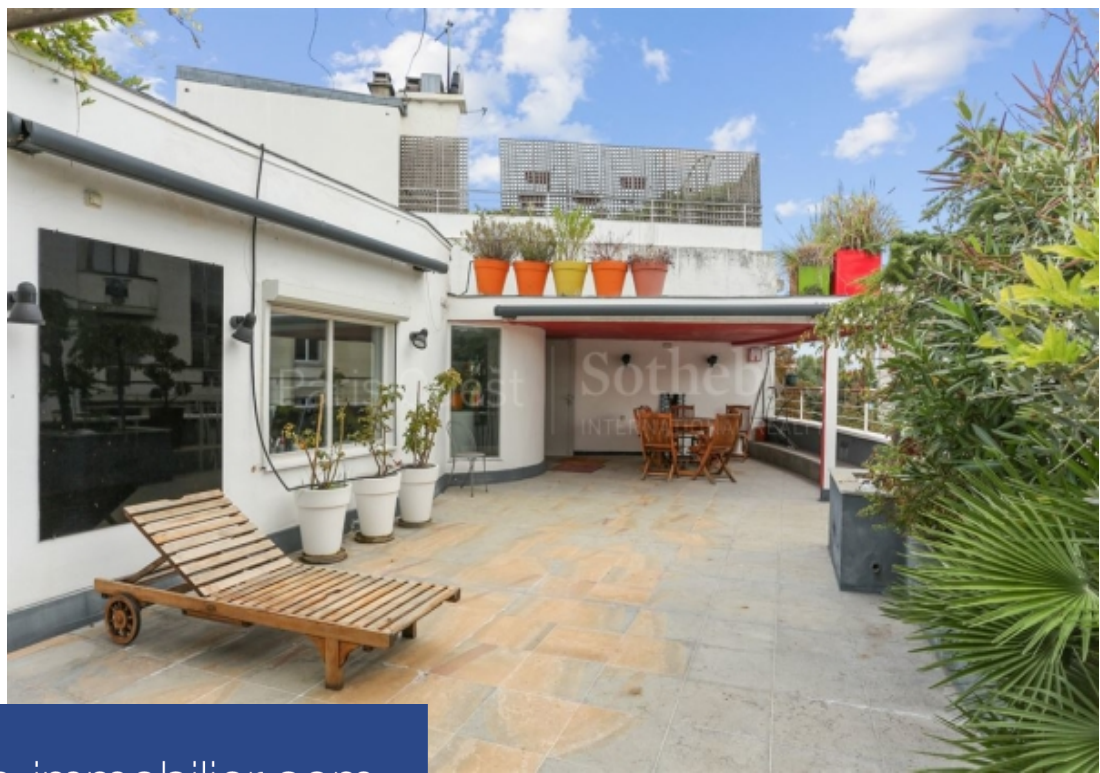

www.residences-immobilier.com