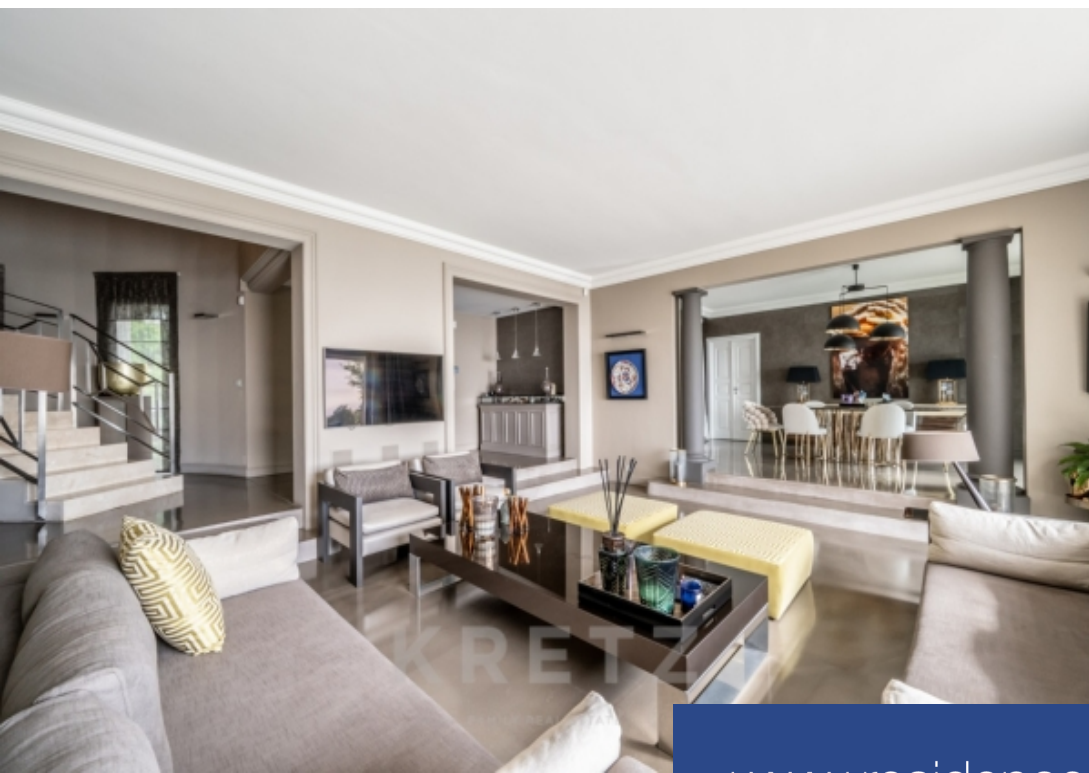

www.residences-immobilier.com