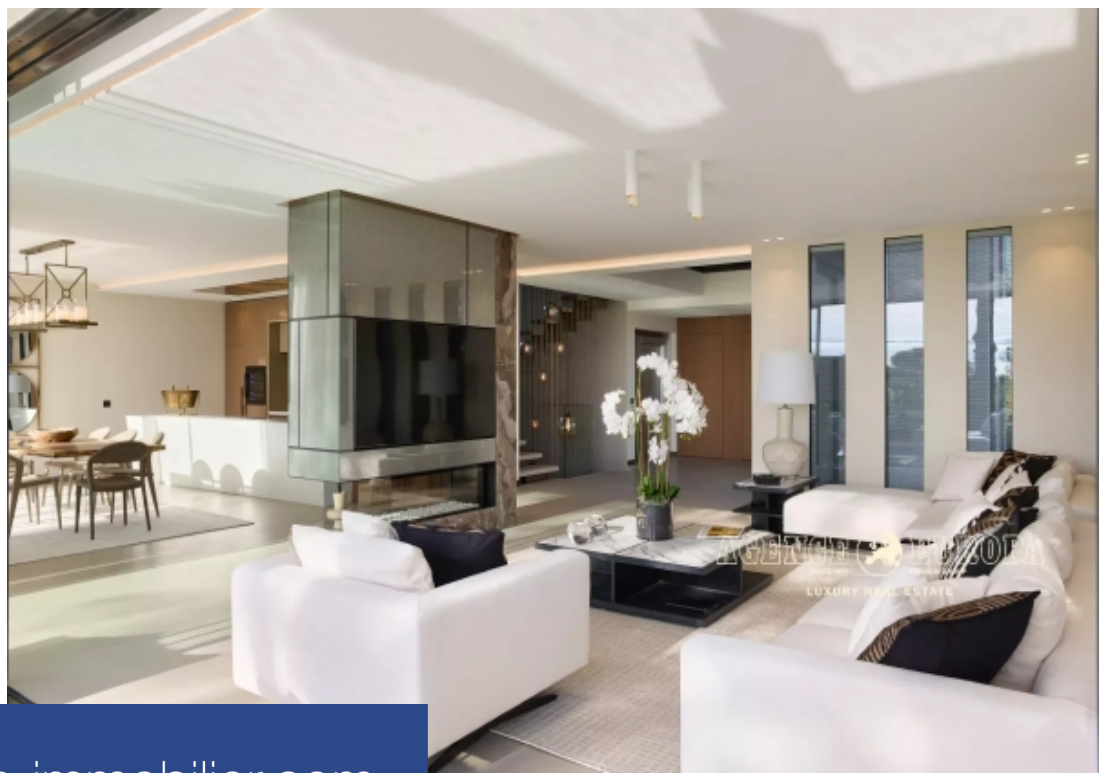

www.residences-immobilier.com