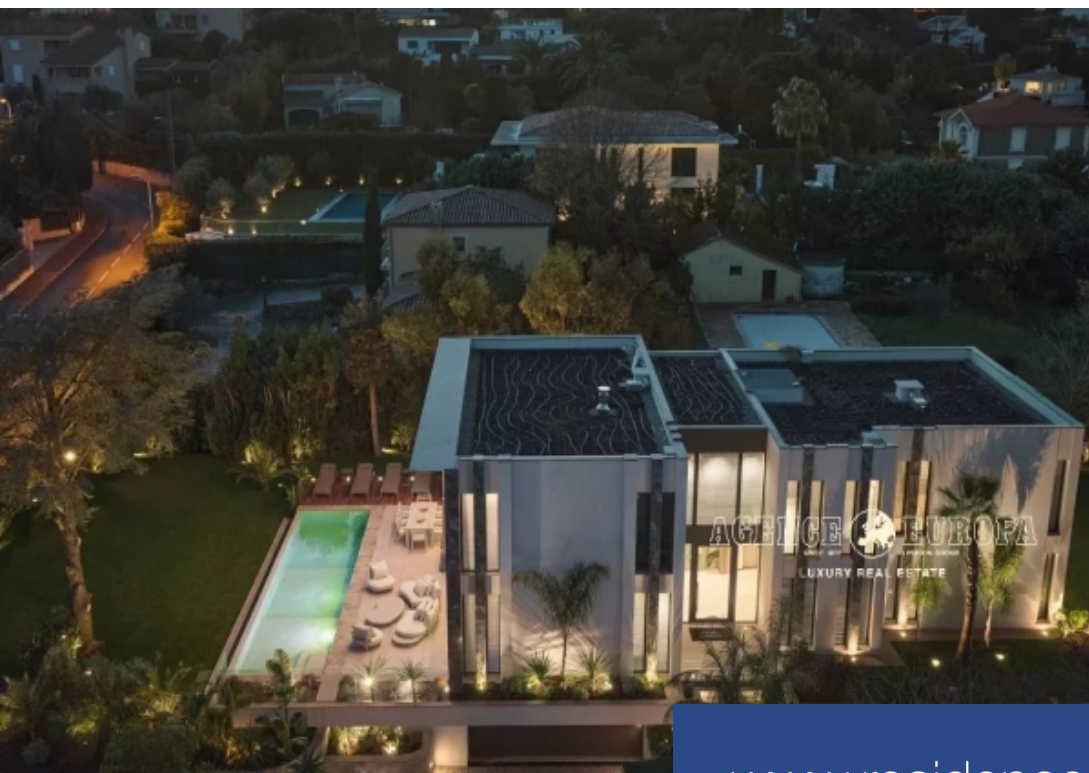

www.residences-immobilier.com