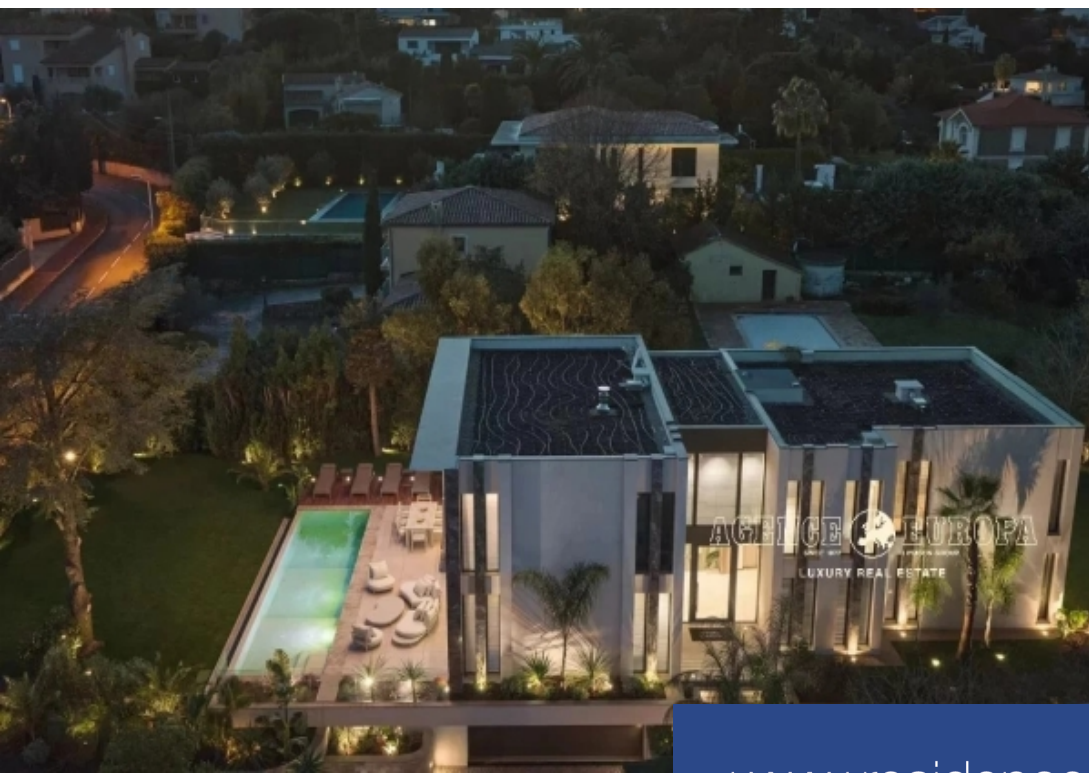

www.residences-immobilier.com