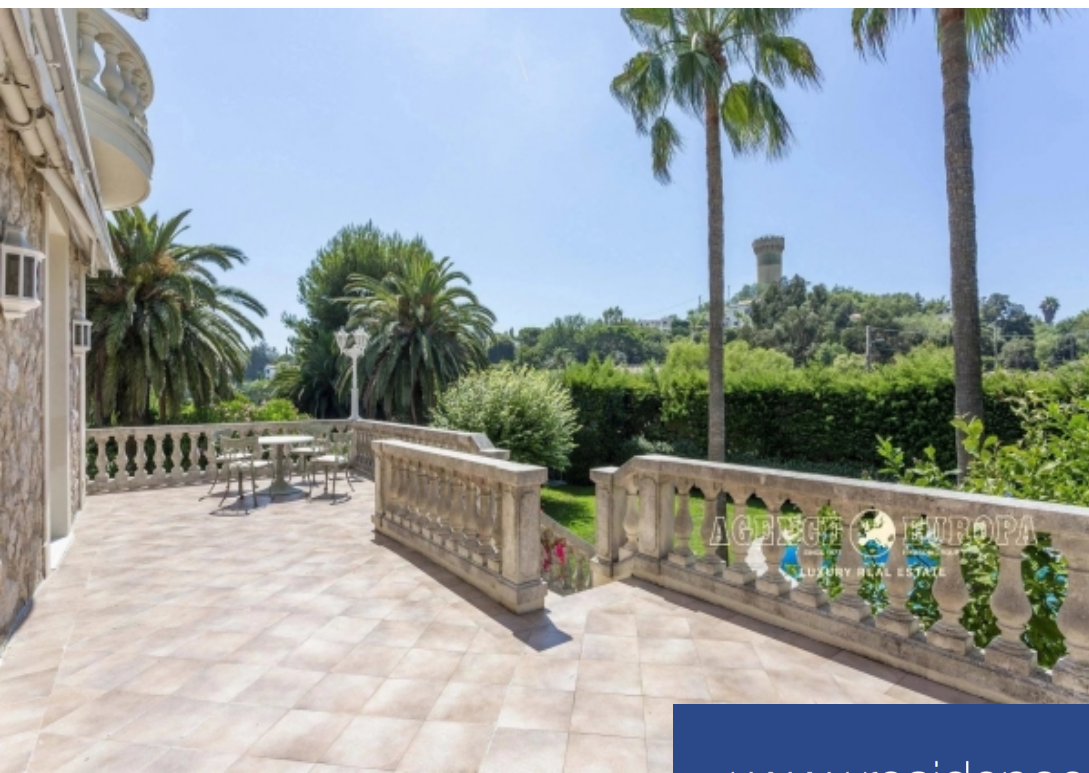

www.residences-immobilier.com