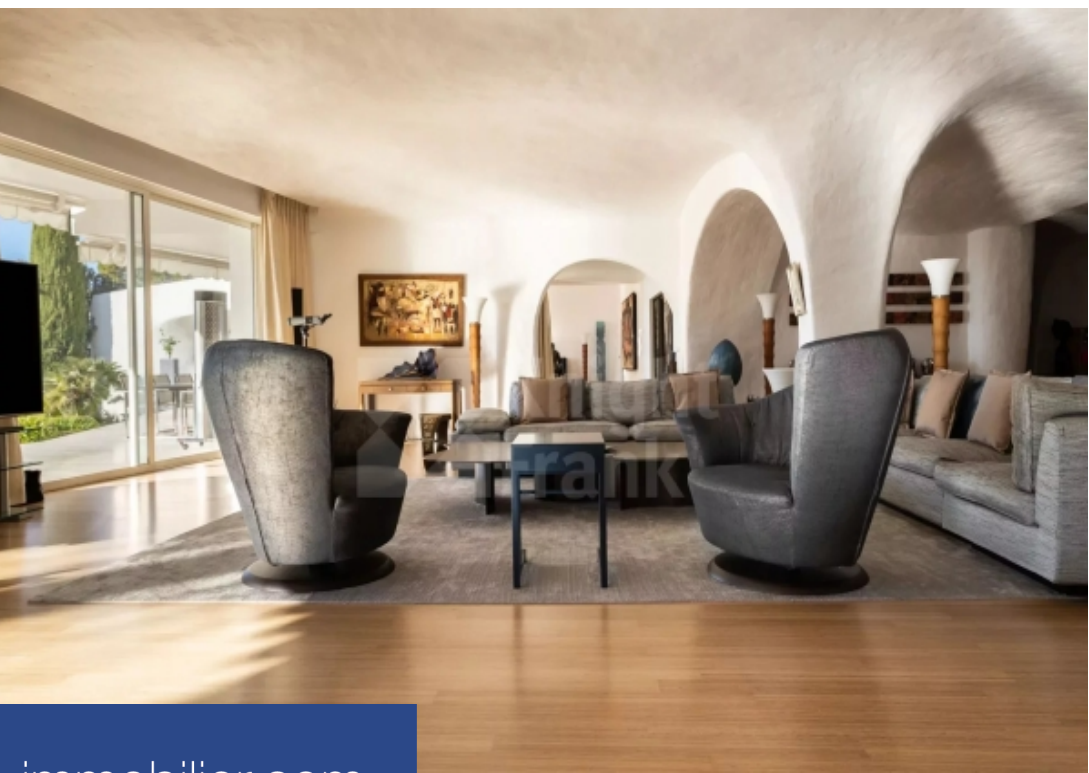

www.residences-immobilier.com