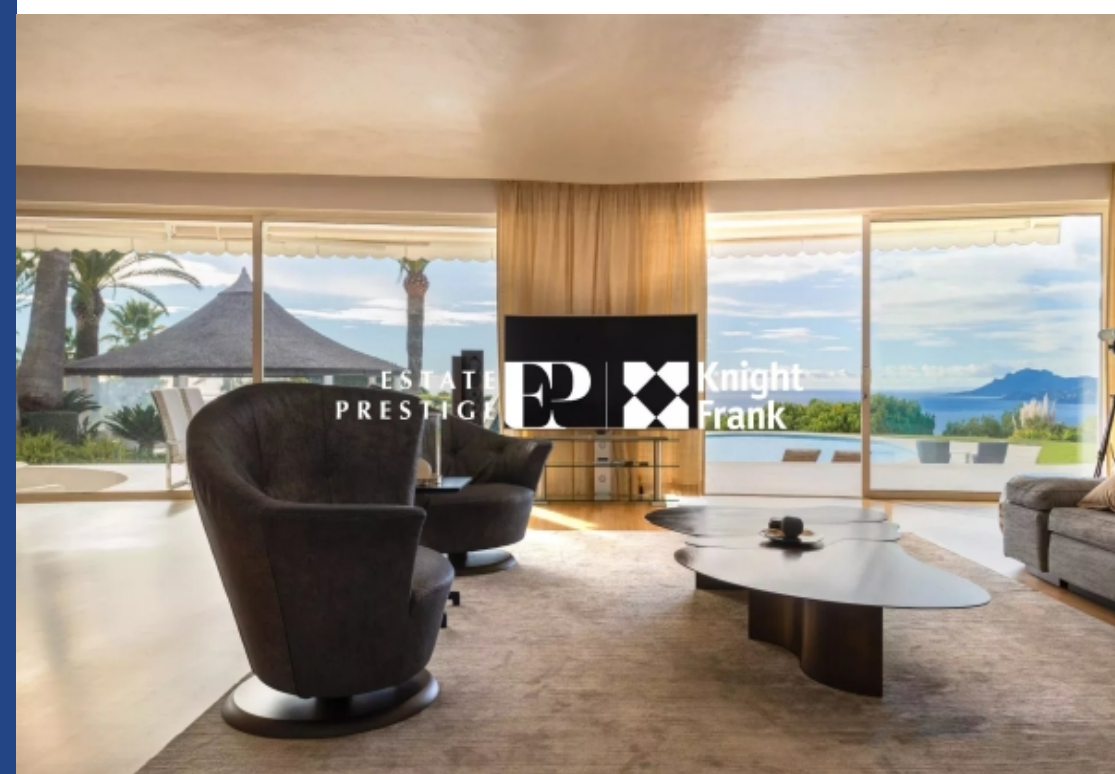

résidences immobilier

Idéalement située dans un des quartiers les plus recherchés de Cannes, cette splendide propriété imaginée par le célèbre architecte Jacques Couëlle, ami de Pablo Picasso et Salvador Dalí, connu pour ses maisons aux formes organiques et sculpturales, bénéficie d'un cadre paisible et d'une vue mer panoramique donnant sur les Iles de Lérins et le Massif de l'Estérel. Cette véritable oeuvre d'art, perchée sur les collines de la Californie, se compose de:- 1 Chambre de maître avec 2 salles de bains.- 3 Chambres avec salles de bains.- 2 chambre d'amis avec salles de bains.- Piscine. Une véritable ...

Ideally located in one of the most sought-after areas of Cannes, this splendid property designed by the famous architect Jacques Couëlle, friend of Pablo Picasso and Salvador Dalí, famous for his homes with organic and sculptural forms, it benefits from a peaceful setting and a panoramic sea view overlooking the Lérins Islands and the Esterel Massif. This true work of art, perched on the hills of California, is composed of:- 1 en-suite Master bedroom 2 bathrooms.- 3 bedrooms with bathrooms.- 2 guest rooms with bathrooms.- Swimming-Pool. A real opportunity for all architecture and nature ...

ESTATE PRESTIGE | KNIGHT FRANK SUPER PRIME

37 rue d'Antibes - 06400 CANNES

[Contacter l'agence](#)

[Voir tous les biens de cette agence](#)