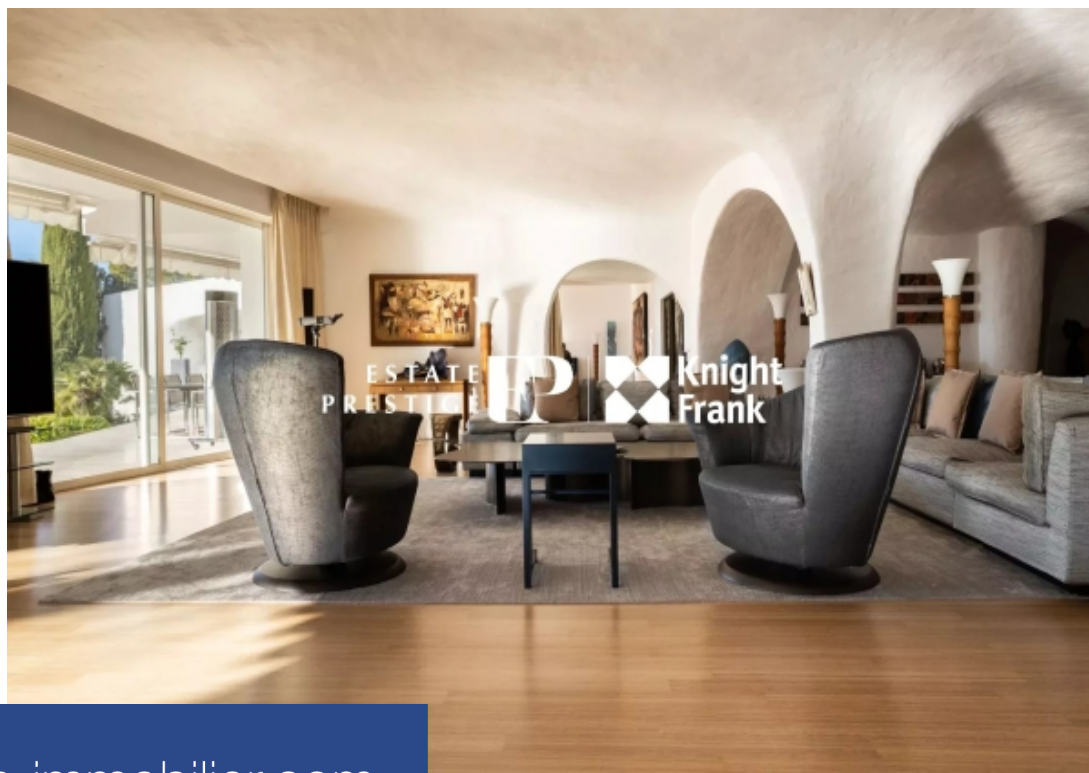

www.residences-immobilier.com