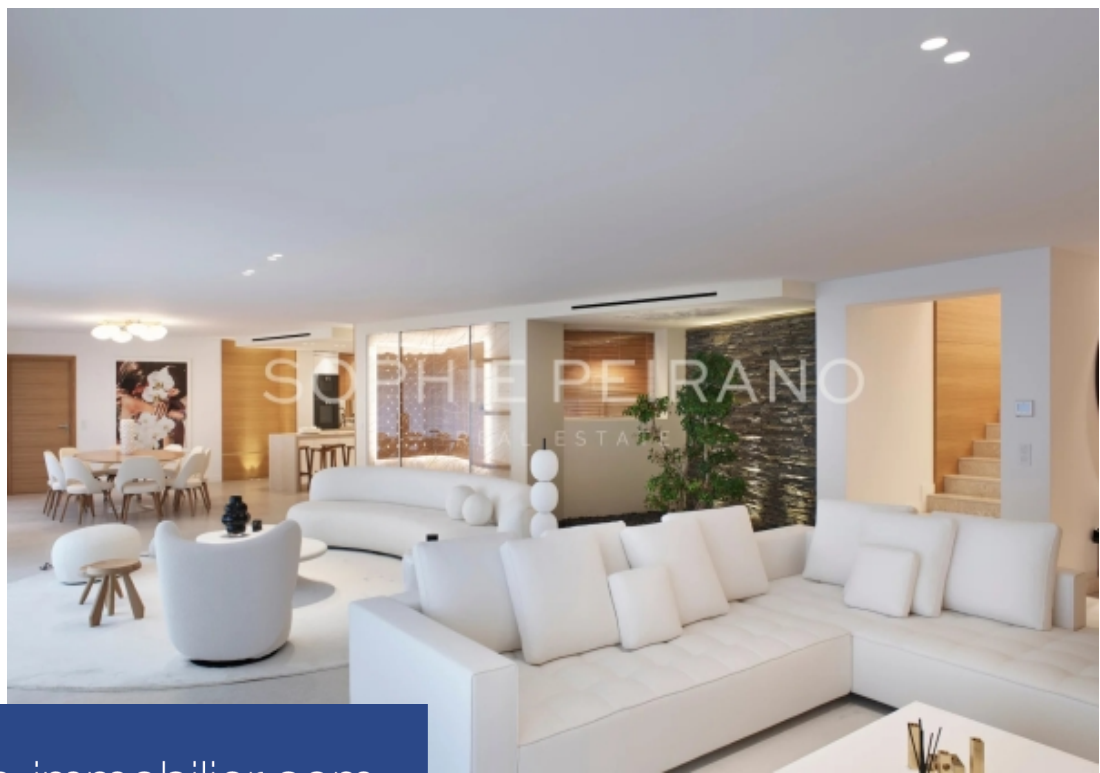

www.residences-immobilier.com