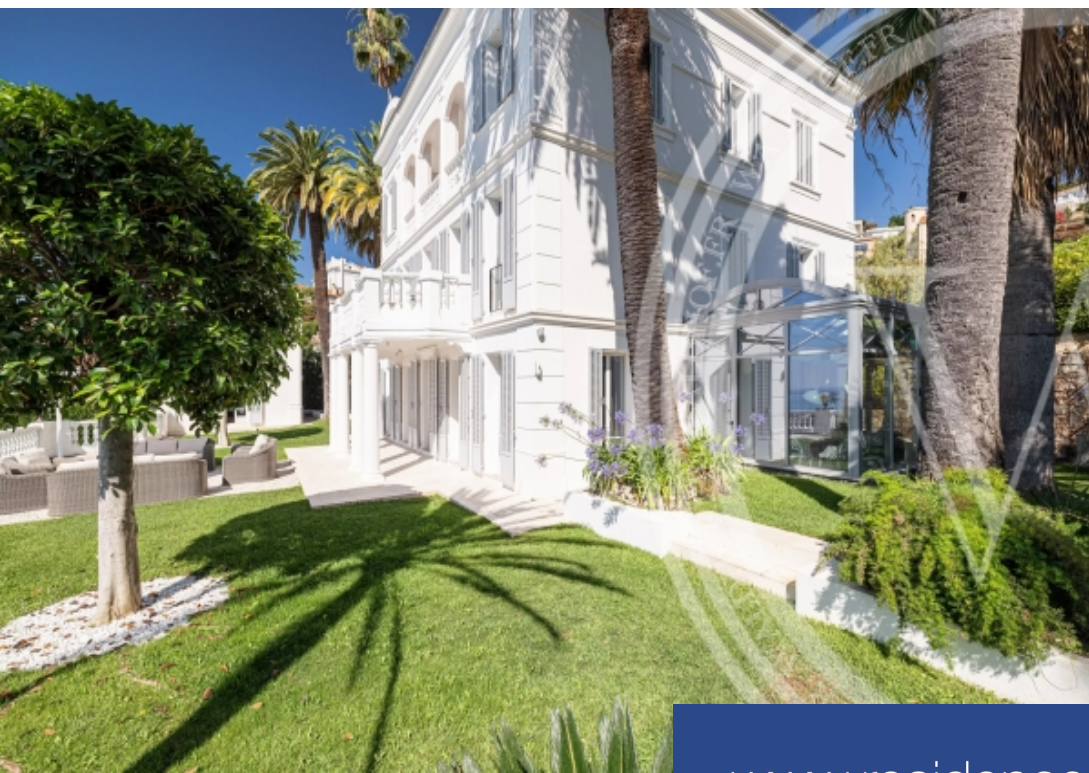

www.residences-immobilier.com