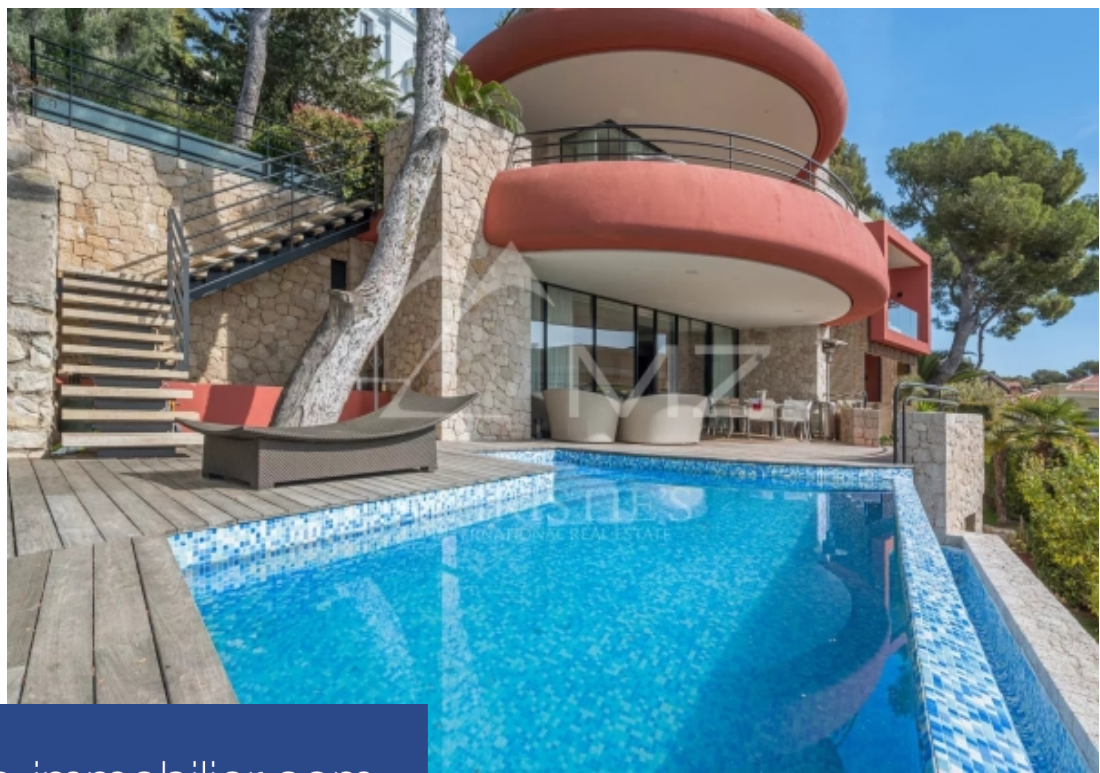

www.residences-immobilier.com