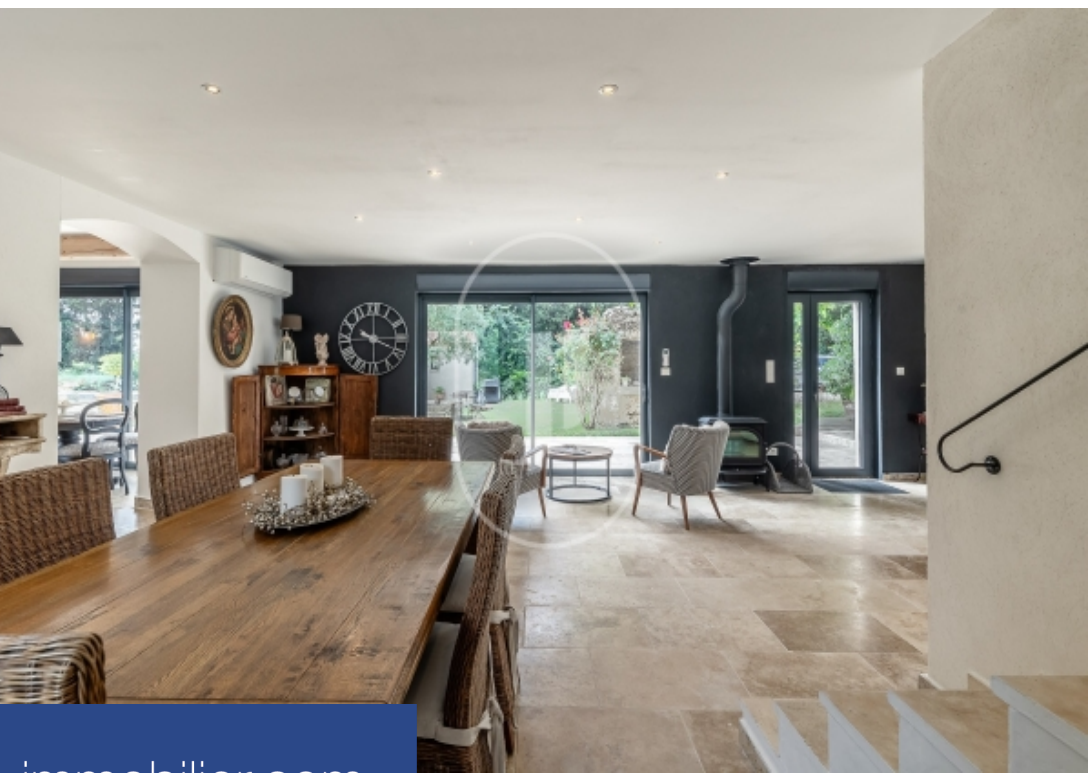

www.residences-immobilier.com