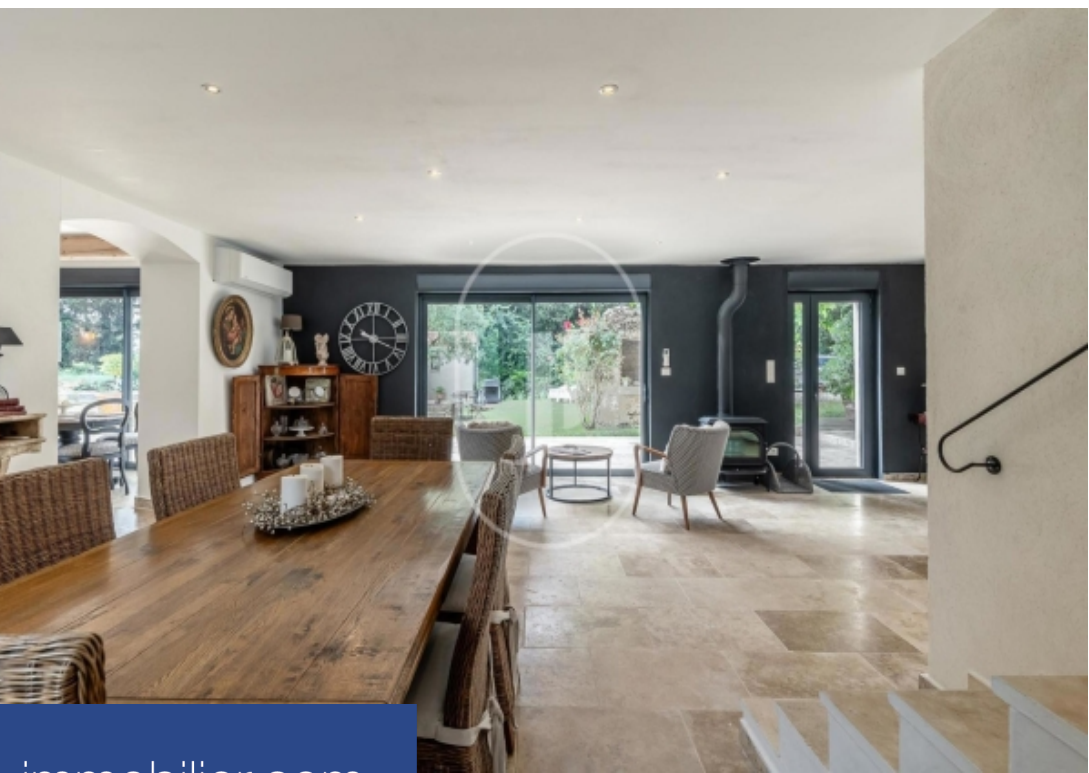

www.residences-immobilier.com