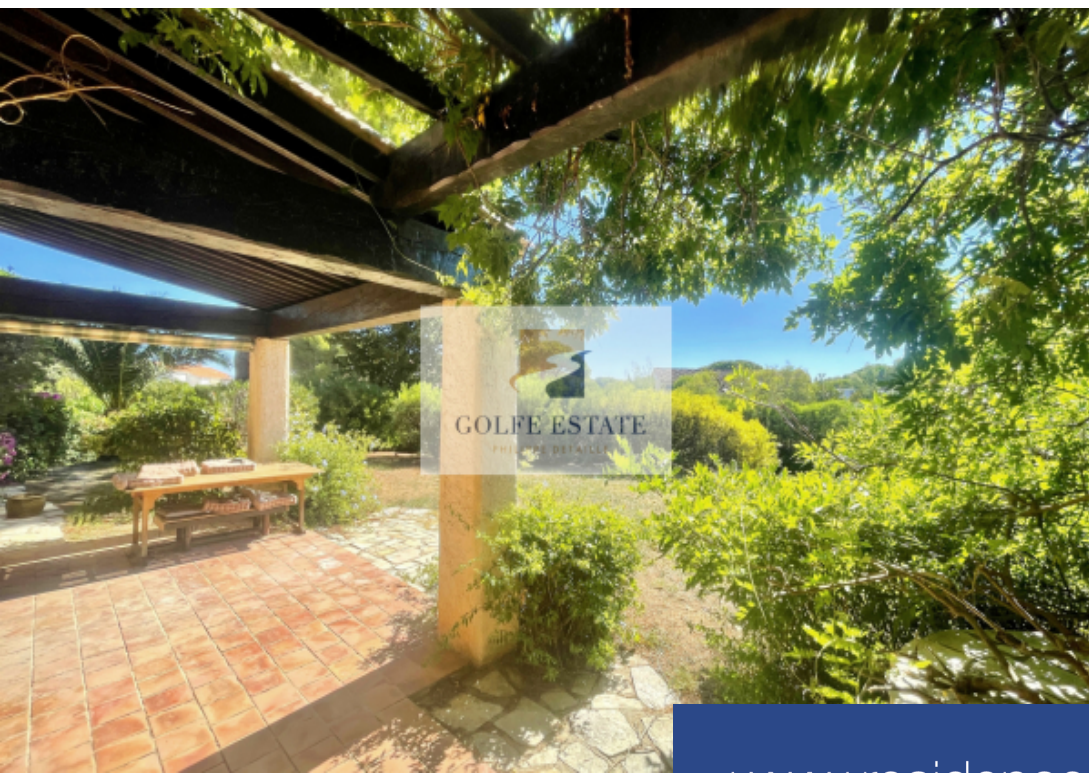

GOLFE ESTATE
PHILIPPE BÉGIN