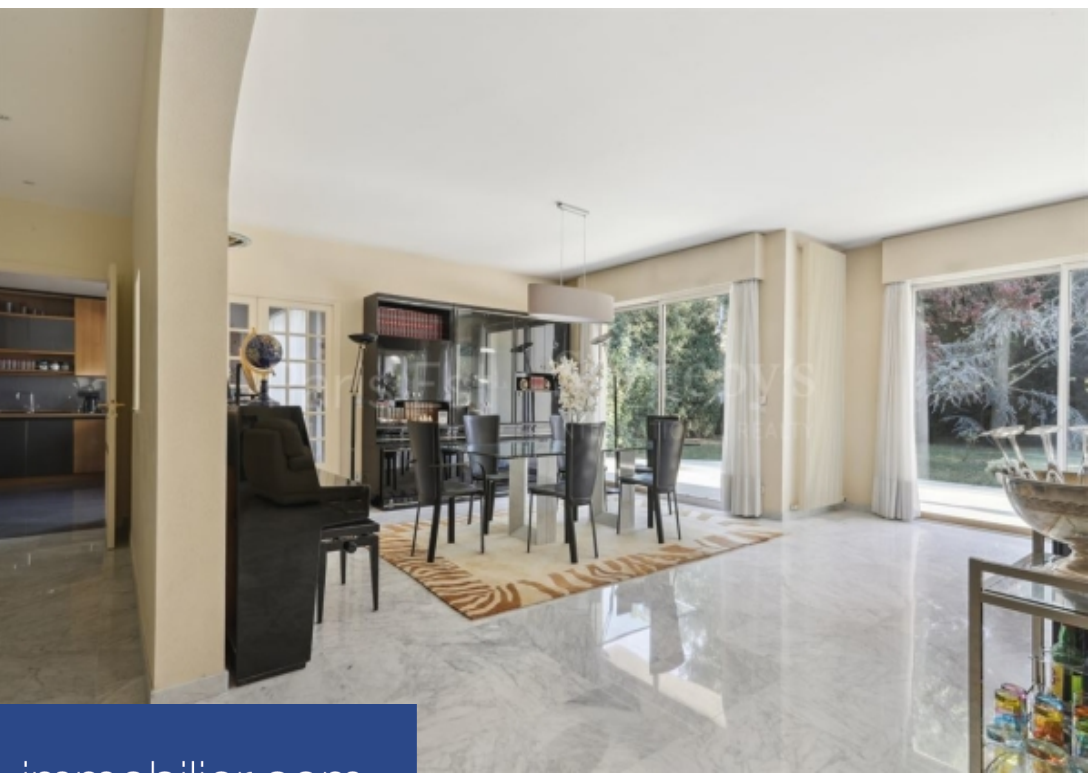

www.residences-immobilier.com