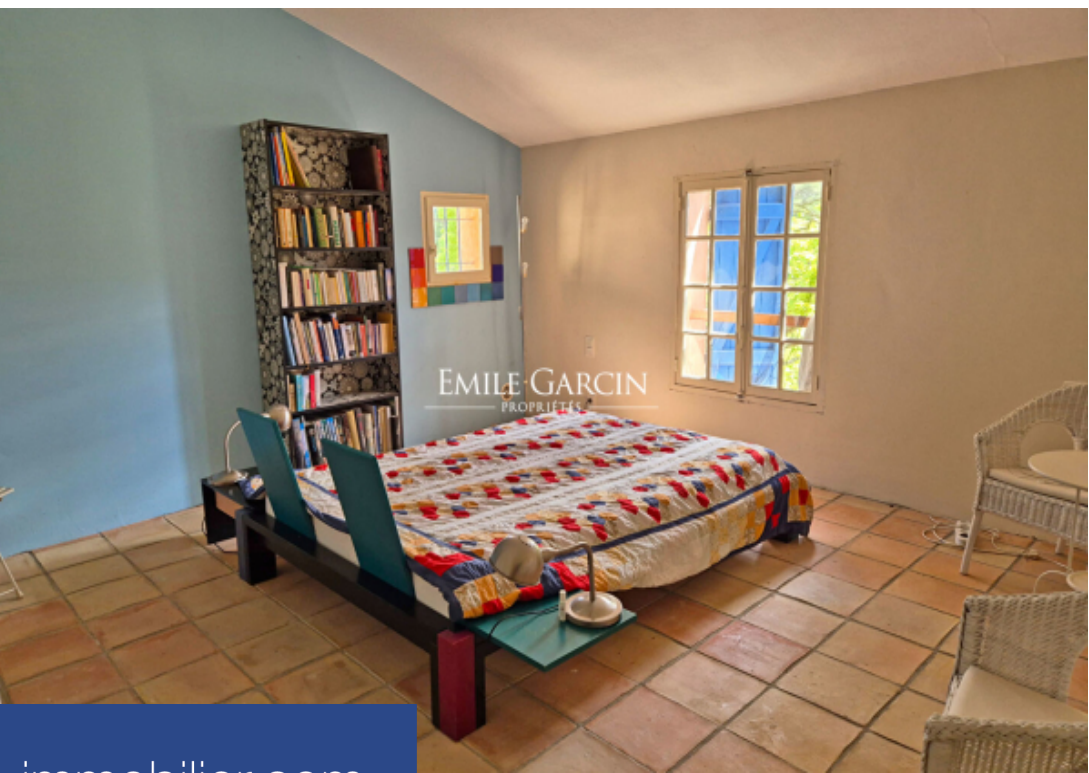

www.residences-immobilier.com