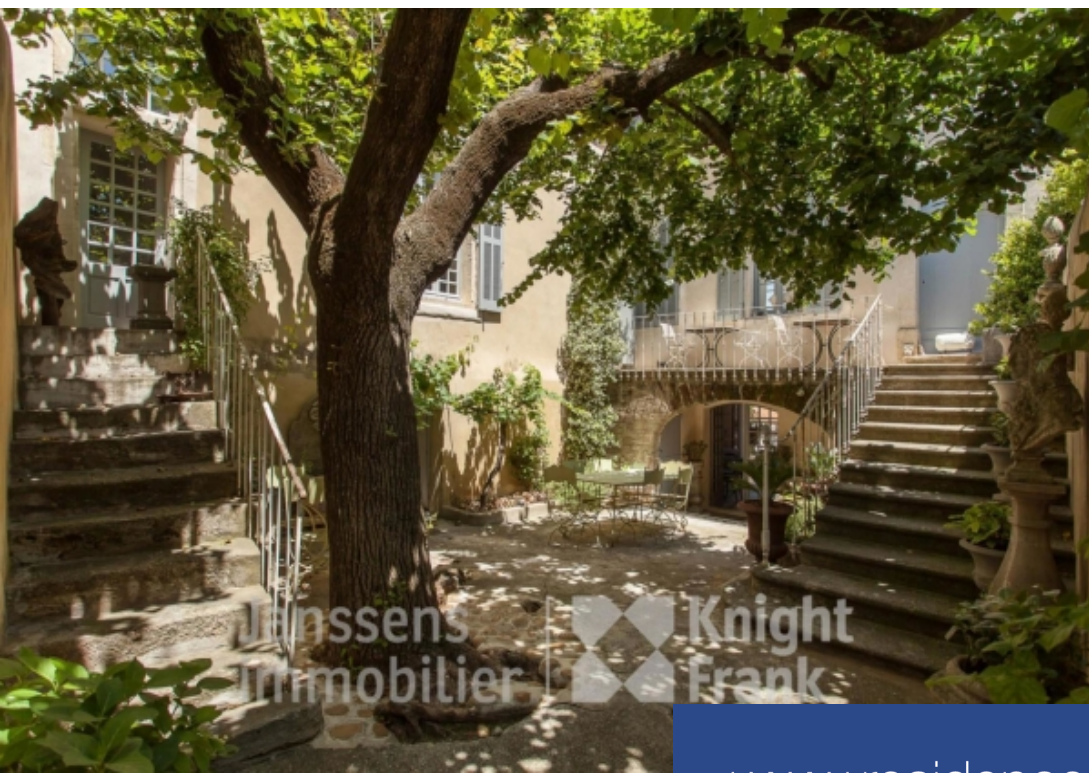

Janssens
Immobilier

Knight
Frank