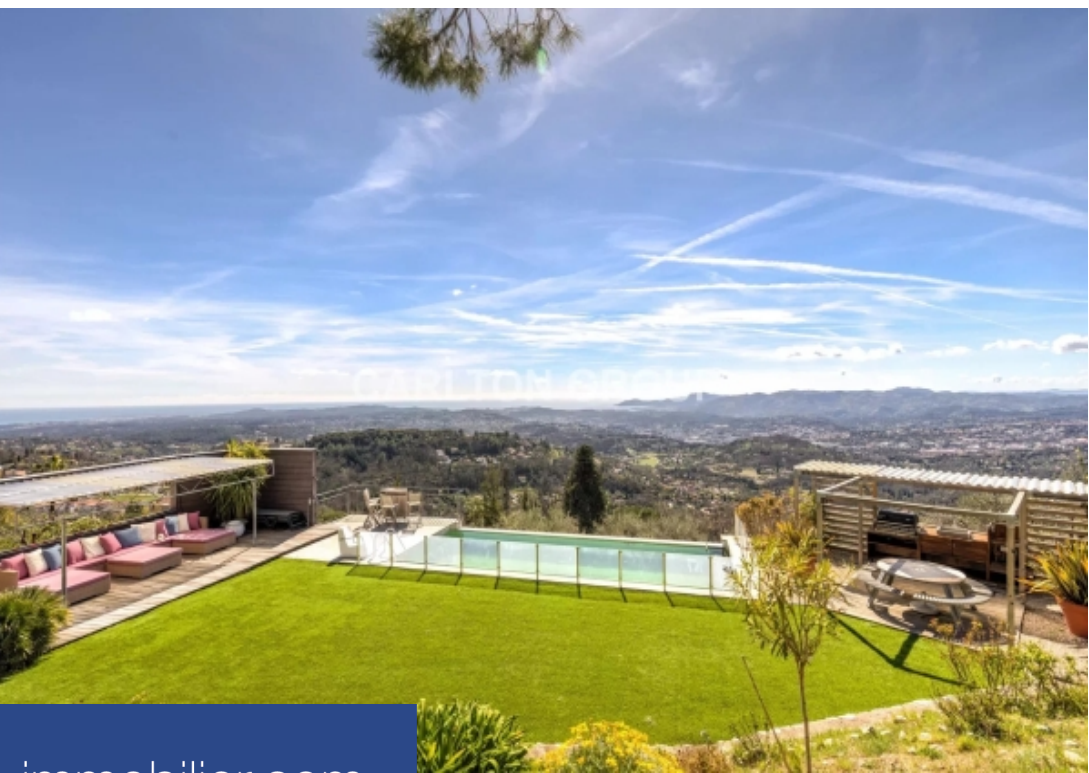

www.residences-immobilier.com