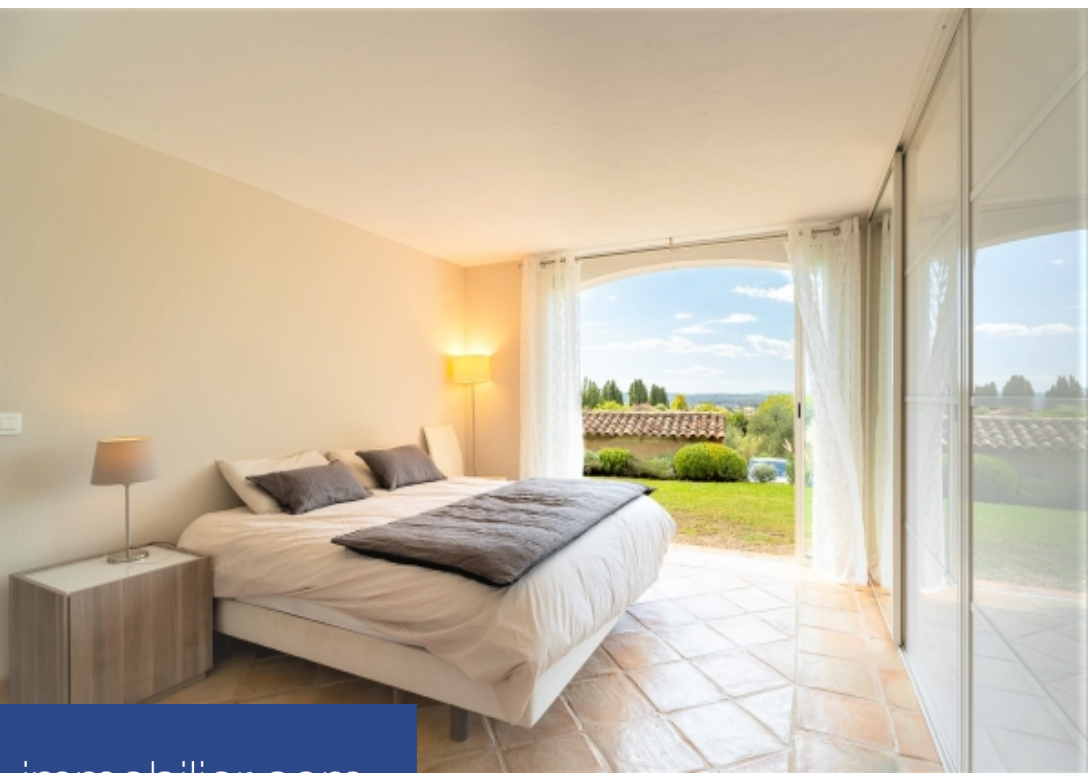

www.residences-immobilier.com