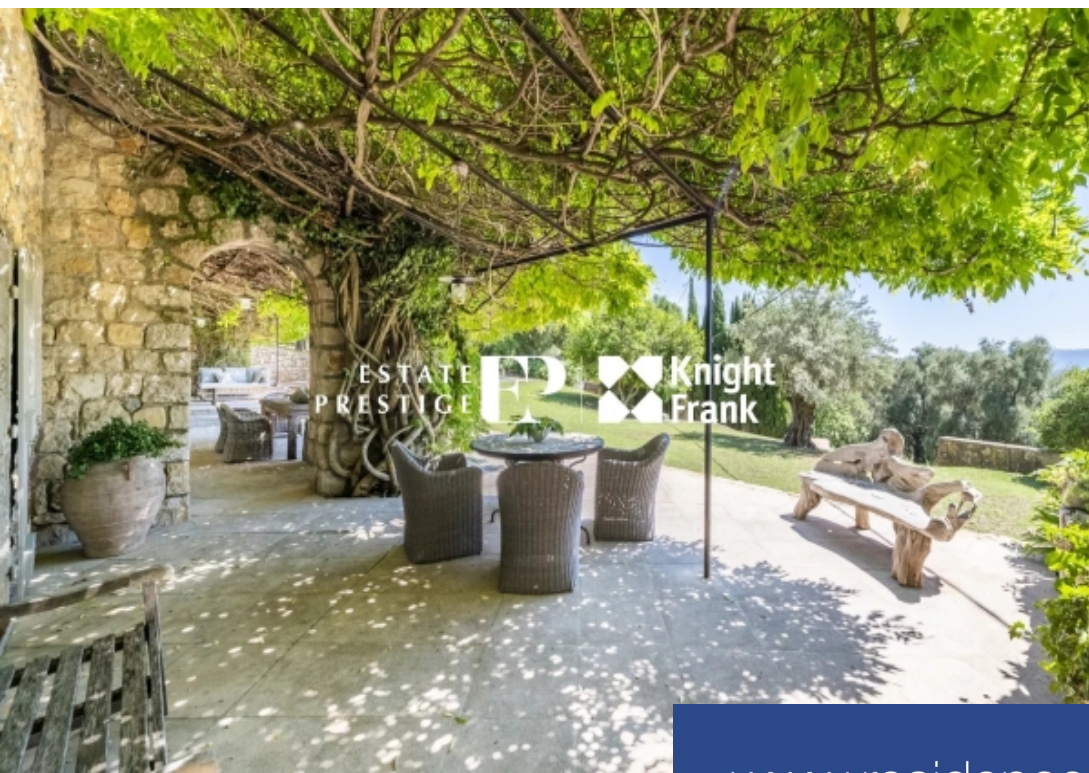

www.residences-immobilier.com