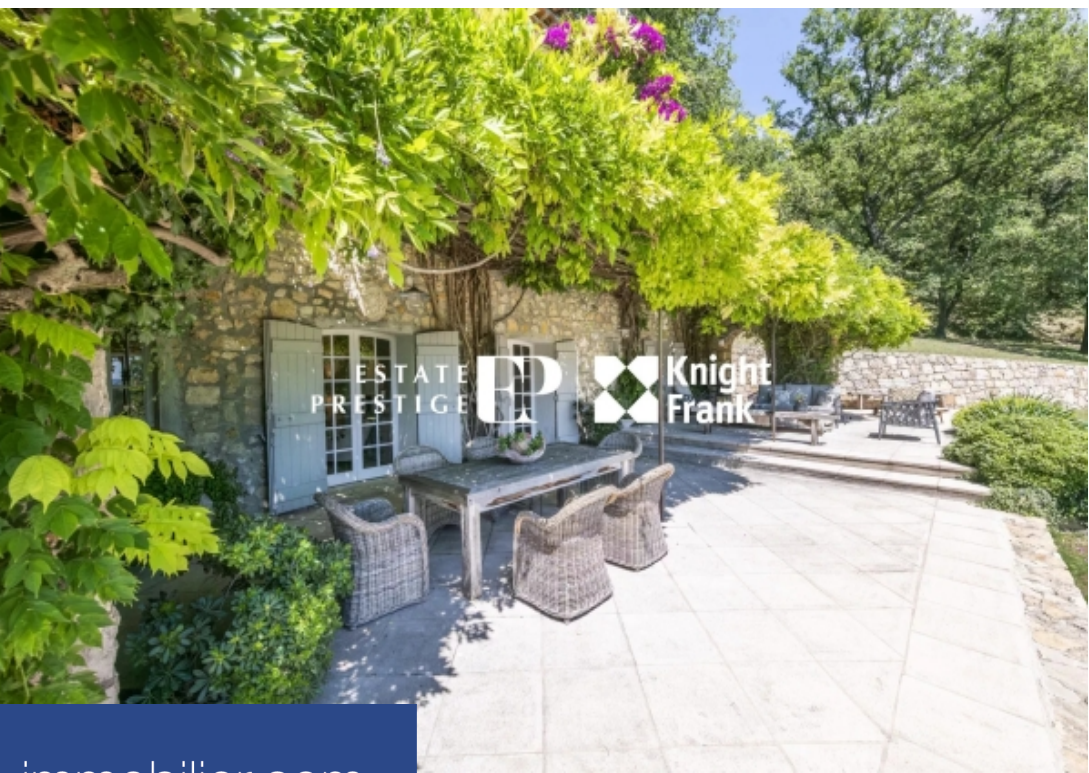

www.residences-immobilier.com