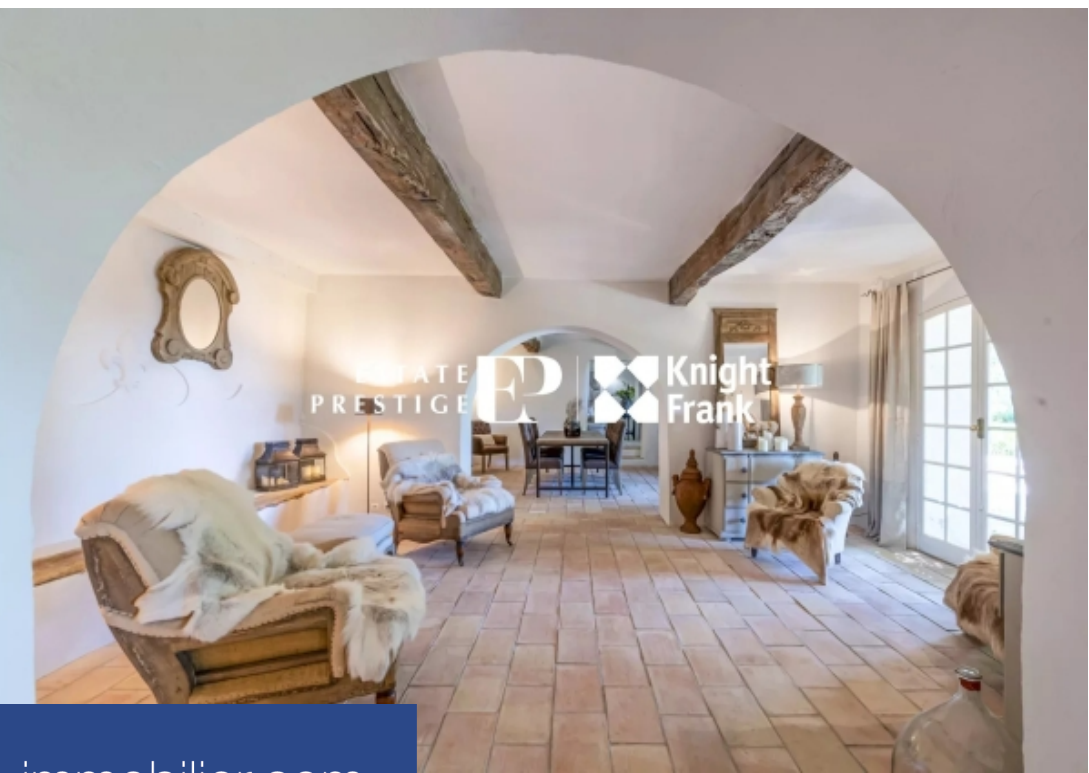

www.residences-immobilier.com