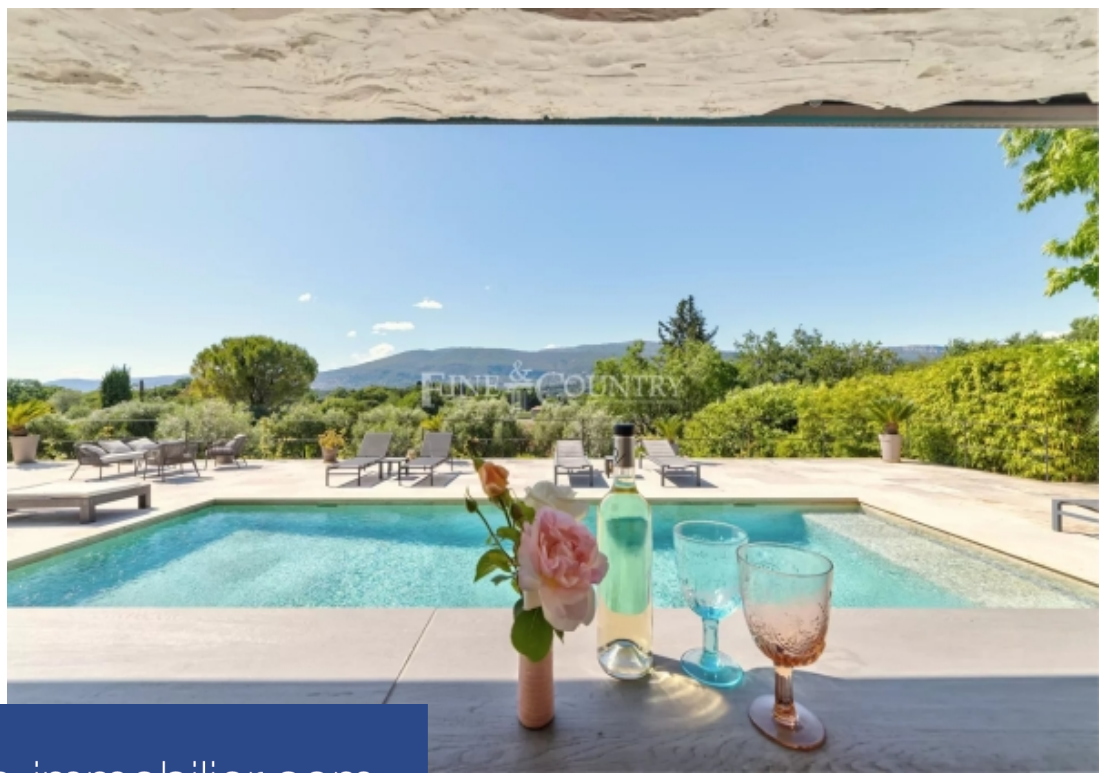

www.residences-immobilier.com