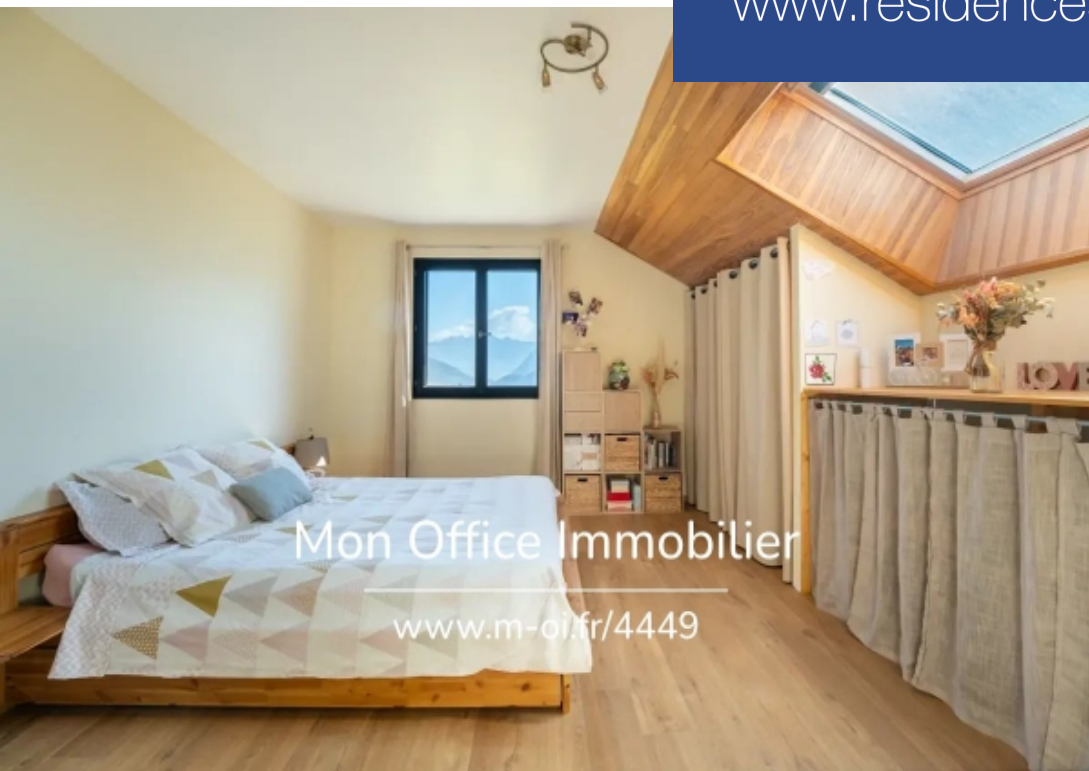

Mon Office Immobilier
www.m-oi.fr/4449