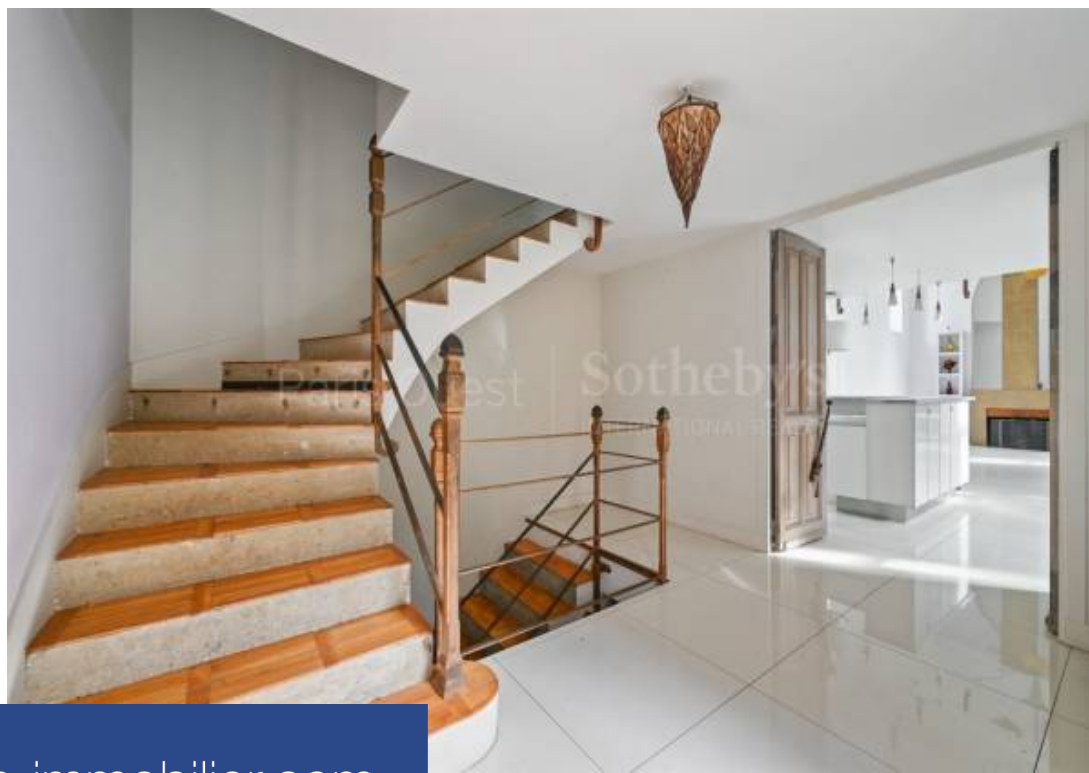

www.residences-immobilier.com