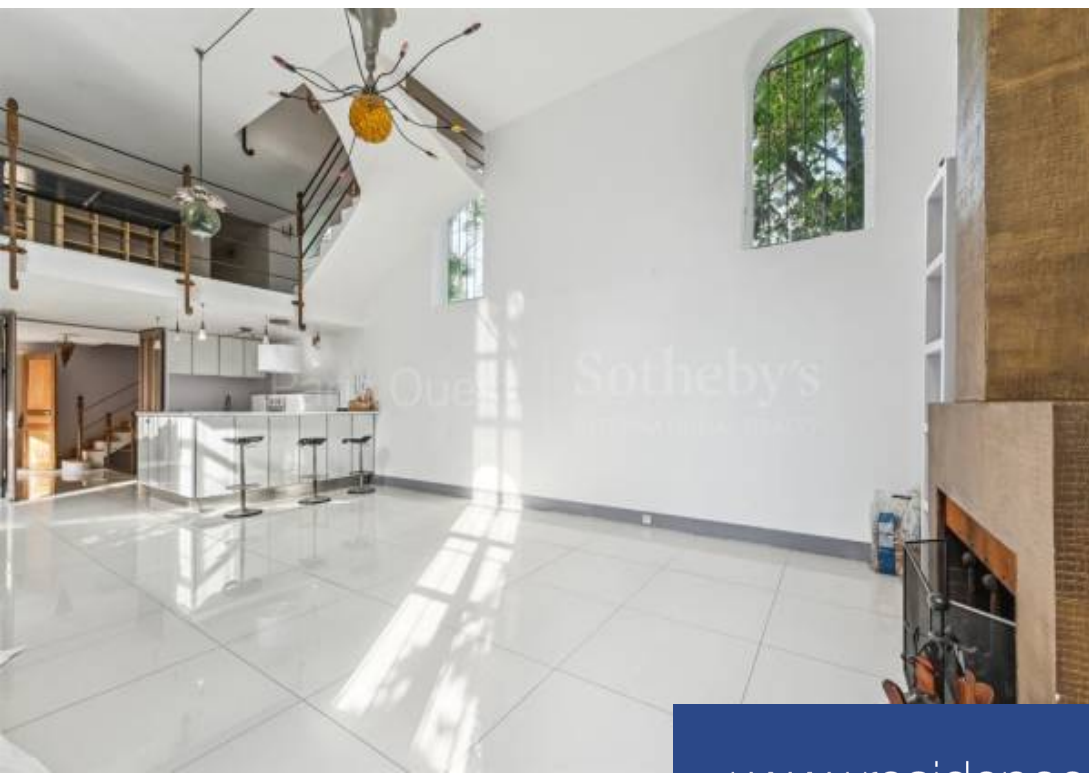

www.residences-immobilier.com