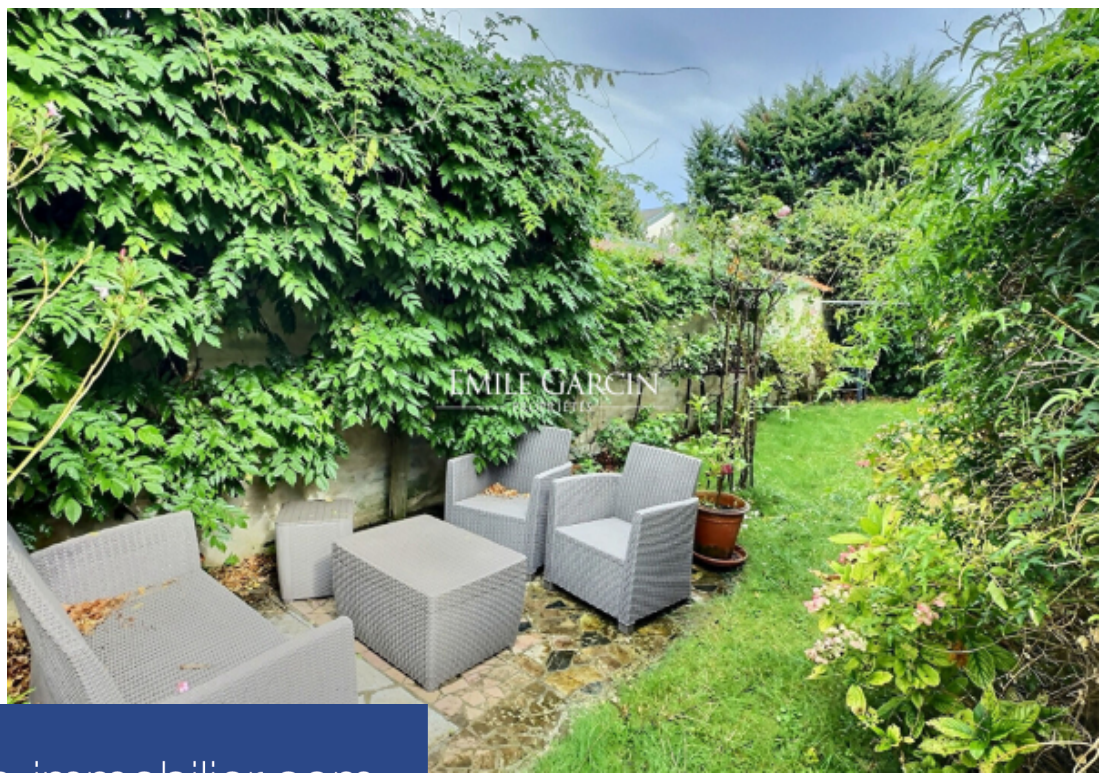

www.residences-immobilier.com