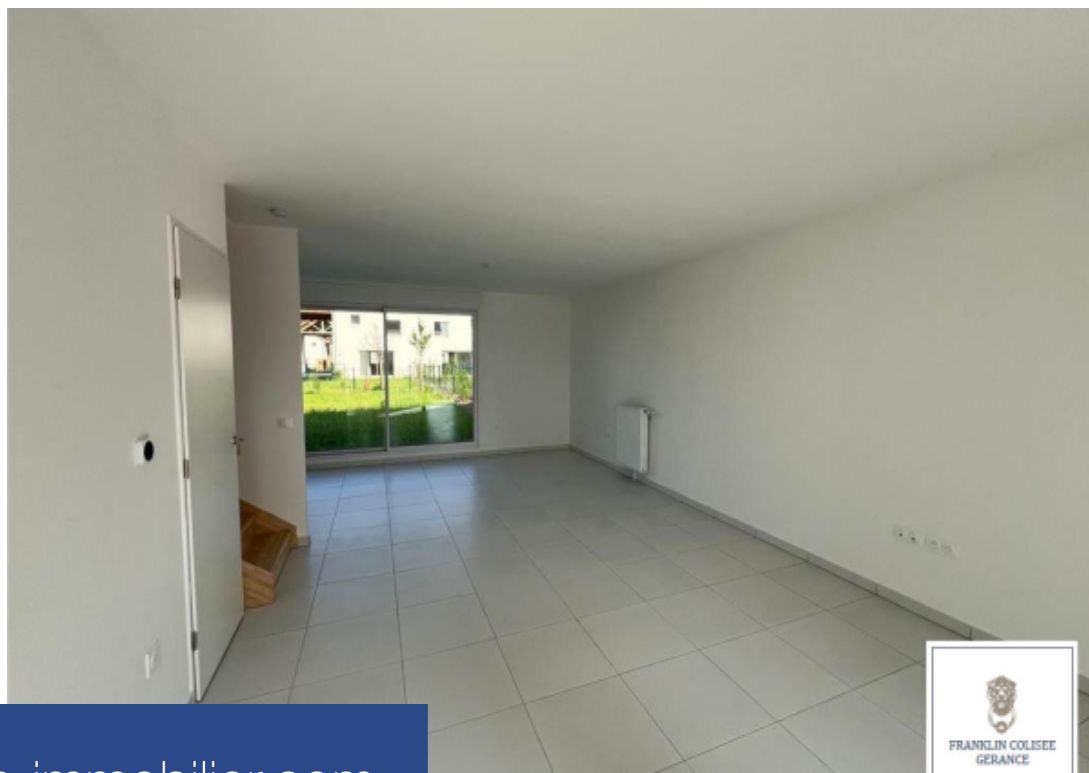

www.residences-immobilier.com