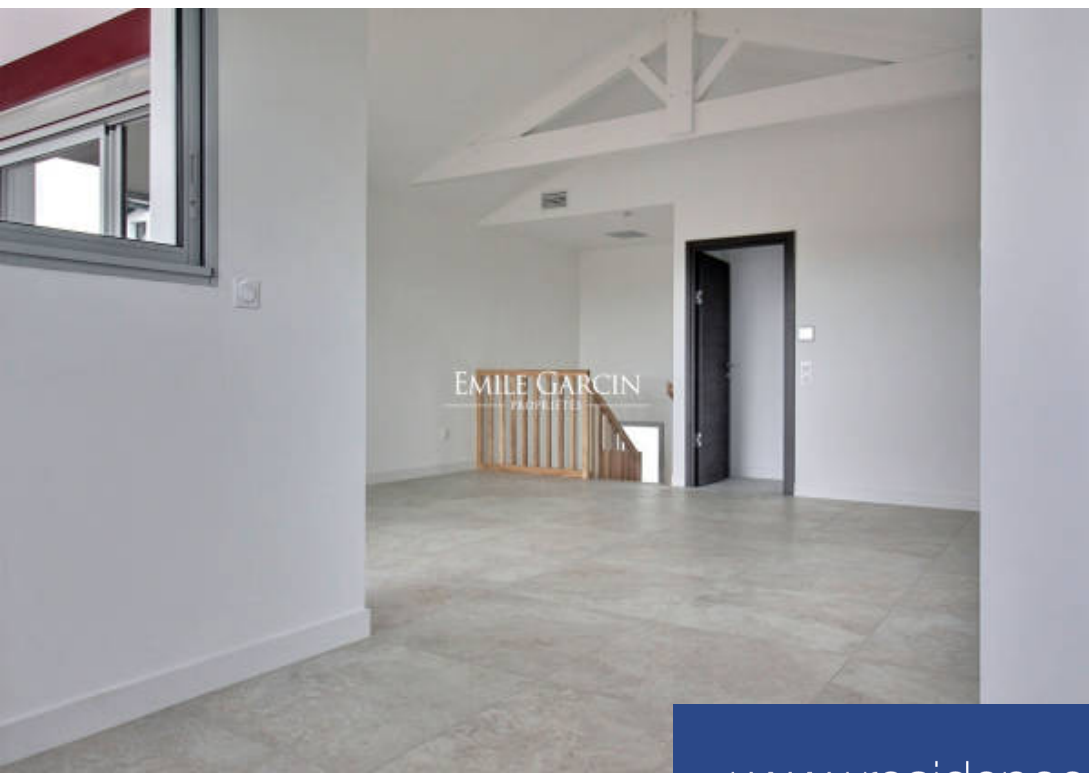

www.residences-immobilier.com