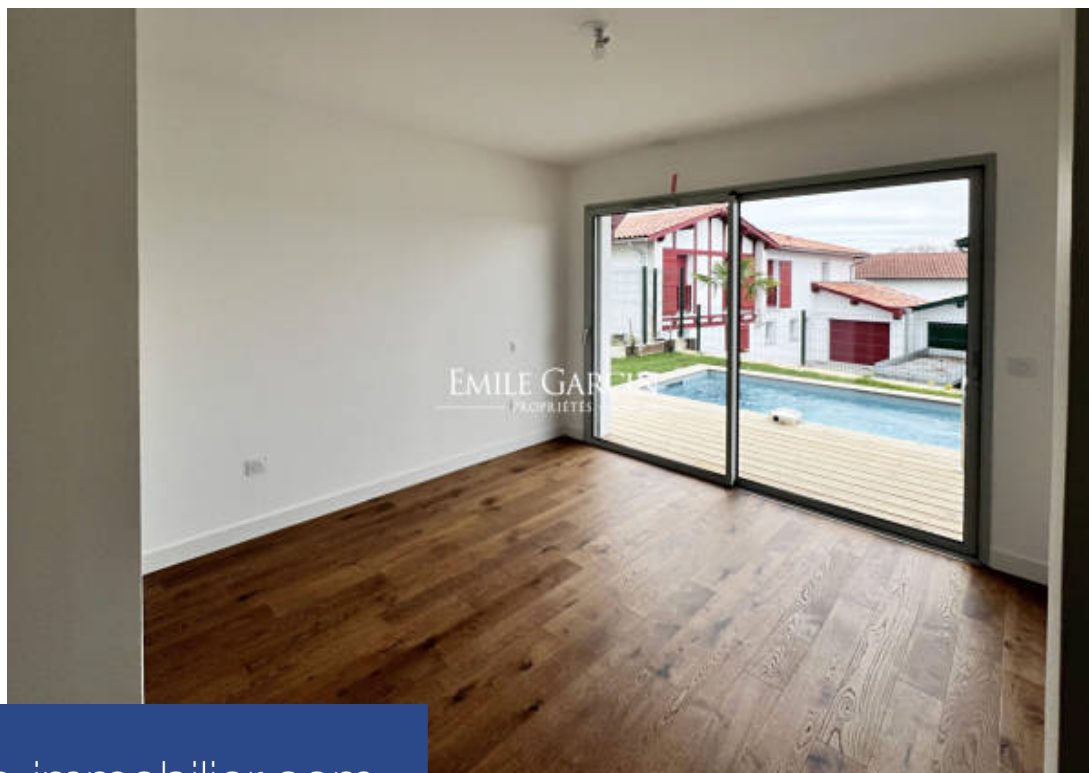

www.residences-immobilier.com