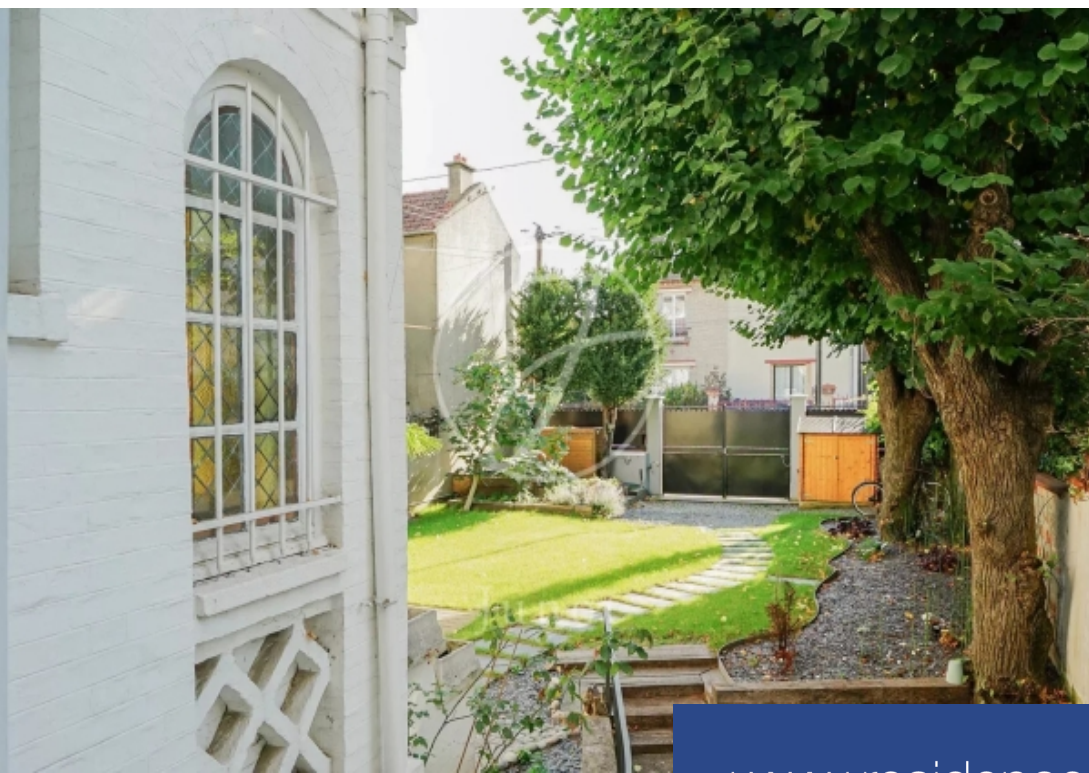

www.residences-immobilier.com