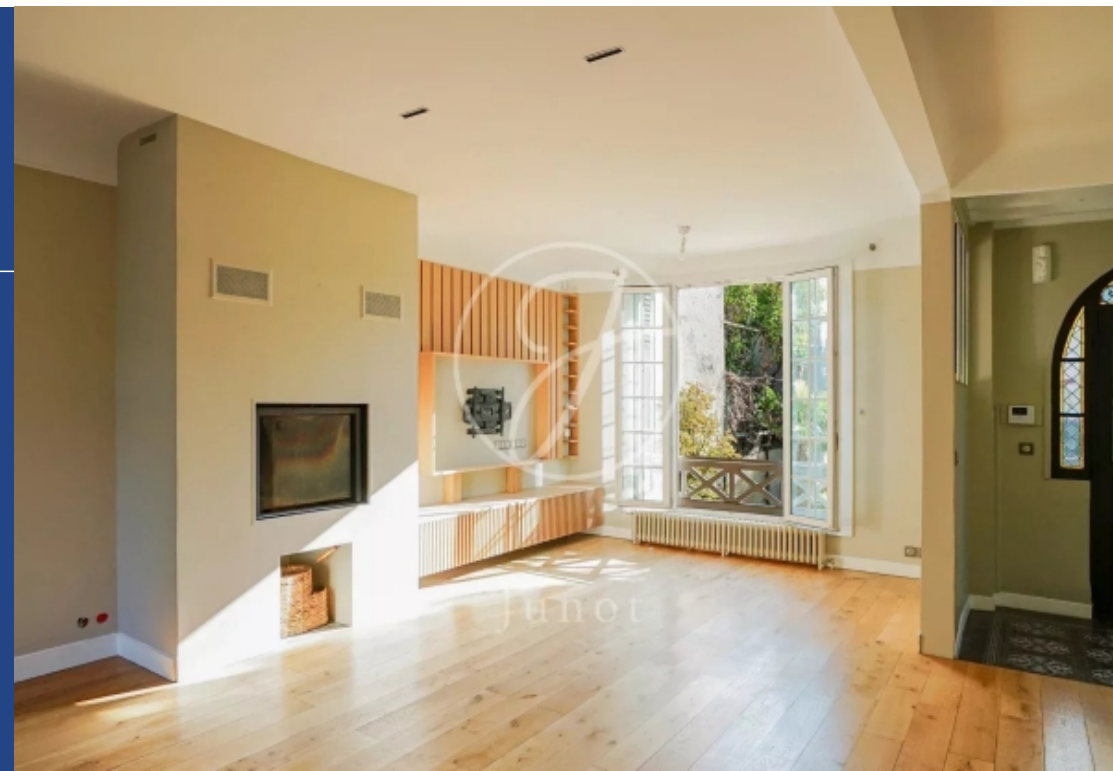

résidences immobilier

Idéalement située au cœur du quartier Labouret, dans une rue calme et résidentielle, cette élégante maison familiale de 1880 offre 206,76m² habitables sur une parcelle arborée de 326m². Elle comporte, au rez-de-chaussée, une entrée, un vaste séjour traversant avec cheminée, une cuisine d'îlot aménagée et ouverte, le tout donnant sur une terrasse exposée à l'ouest, ainsi que des toilettes invités. Au premier étage, un palier dessert quatre chambres (dont une avec mezzanine), une salle de bains avec toilettes et de nombreux placards. Au second étage, un espace parental comprend une grande chambre traversante, une salle de bains avec douche et baignoire séparées, des toilettes et des rangements. En rez-de-jardin, un studio avec accès indépendant, une cave, un garage (ou atelier) et une buanderie complètent l'ensemble. Charmant jardin arboré et paysagé à l'avant et à l'arrière. Ce bien se distingue par son cachet, son emplacement et son nombre de chambres. Sectorisation scolaire Maintenon. À proximité immédiate des commerces, de la gare et des écoles. Isabelle RIBUOT - EI - Agent commercial - N° RSAC : 535105373 - Nanterre0670792127

JUNOT NEUILLY

89, avenue du Roule - 92200 NEUILLY SUR SEINE

[Contactez l'agence](#)

[Voir tous les biens de cette agence](#)