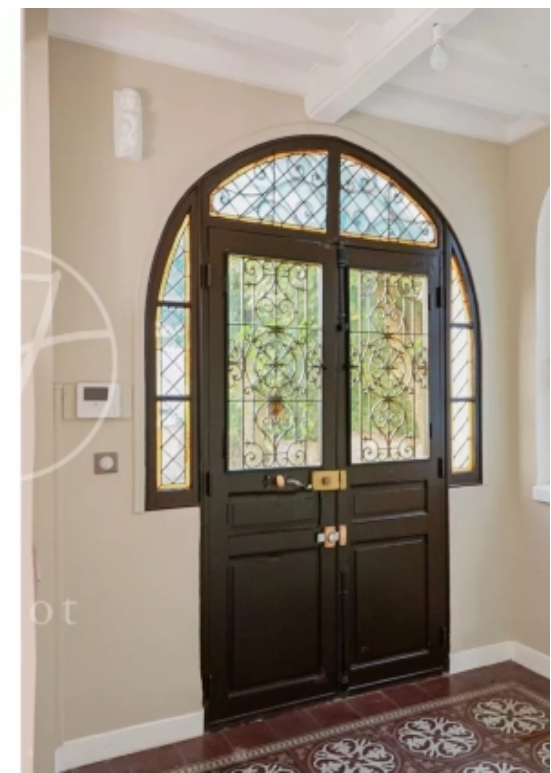

www.residences-immobilier.com