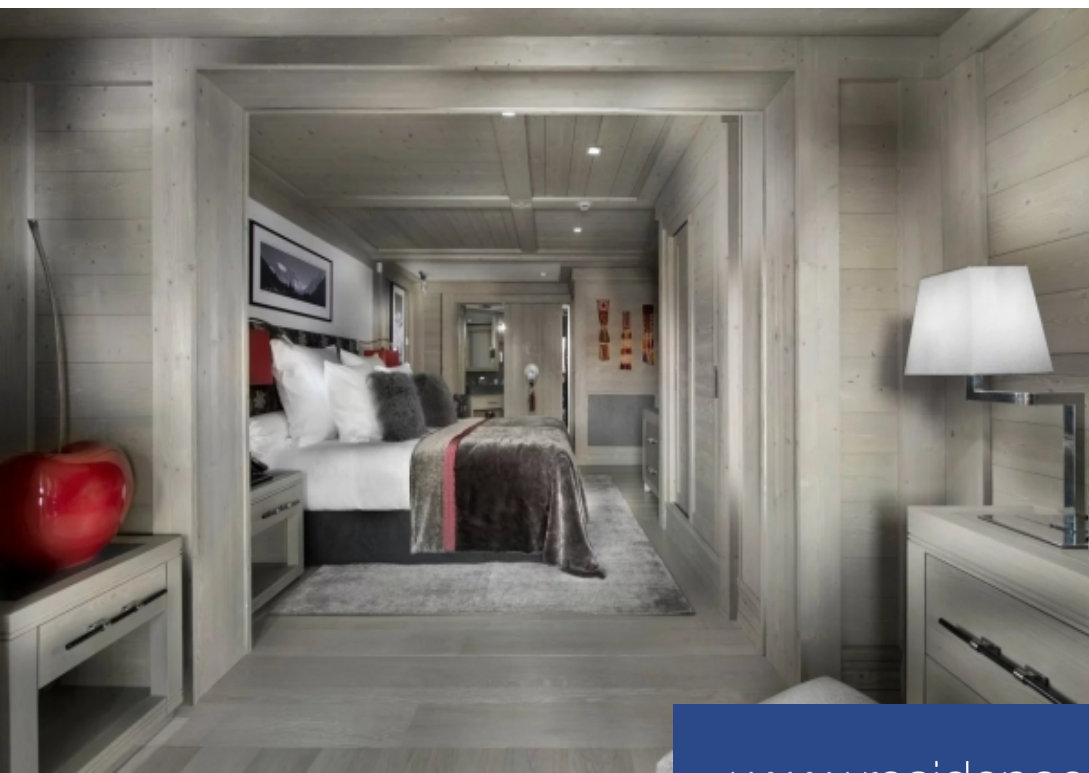

www.residences-immobilier.com