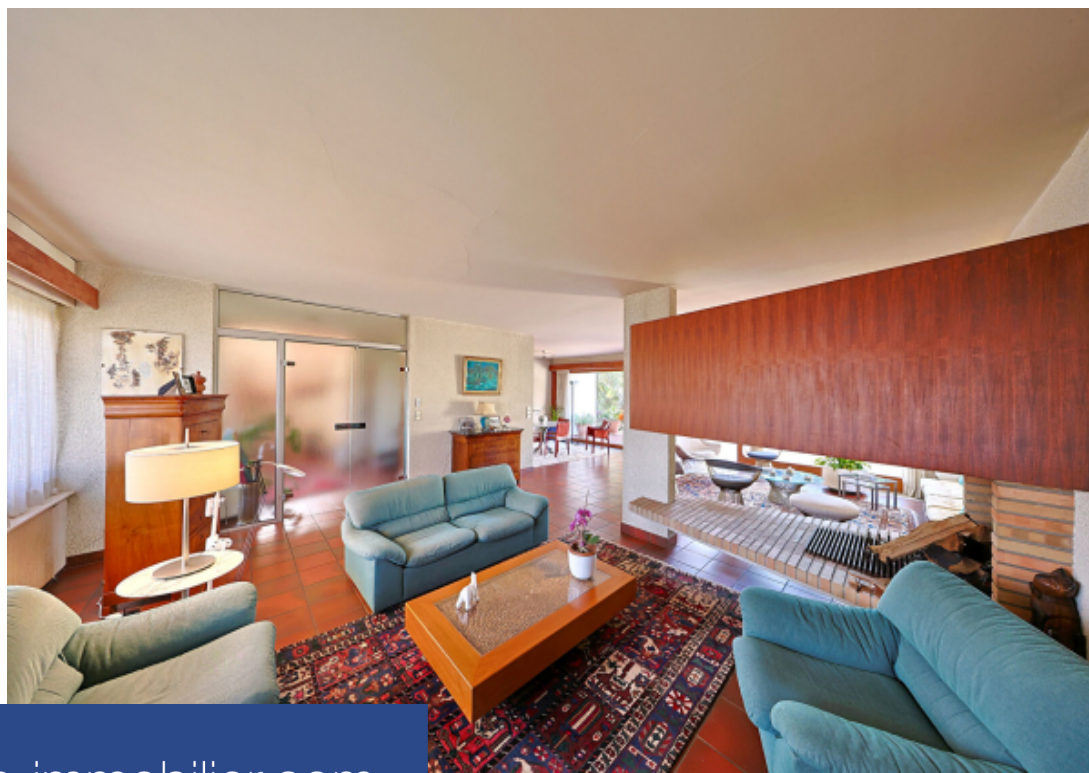

www.residences-immobilier.com