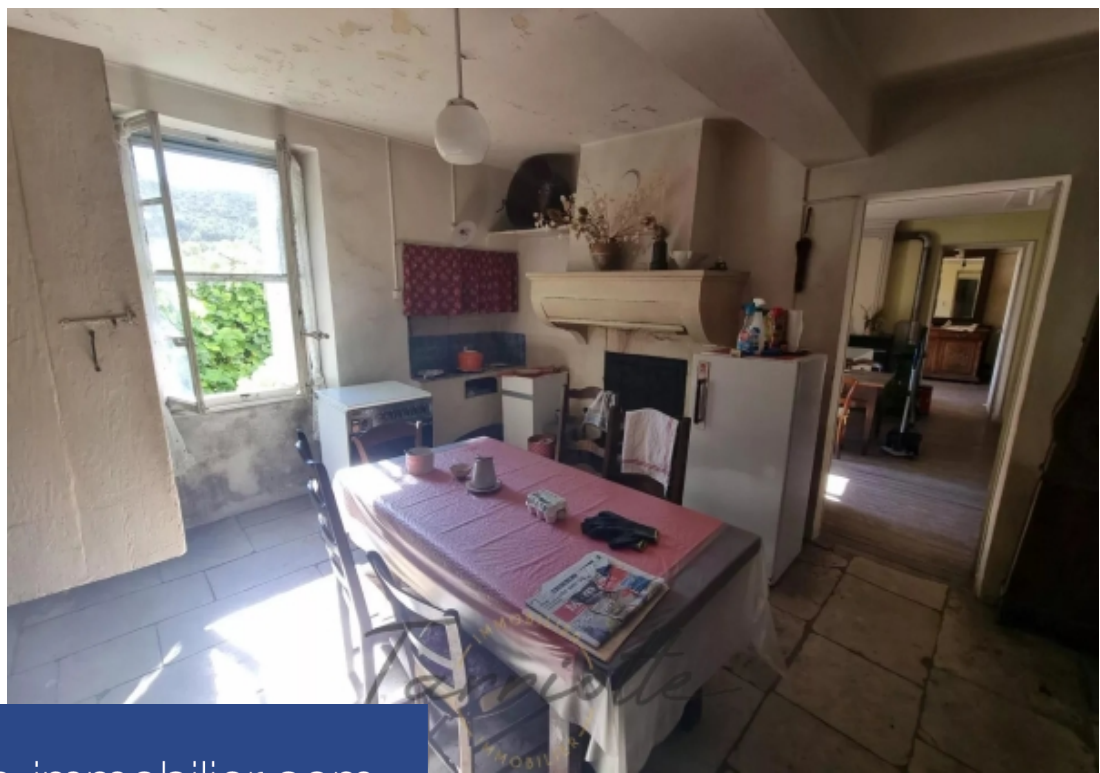

www.residences-immobilier.com