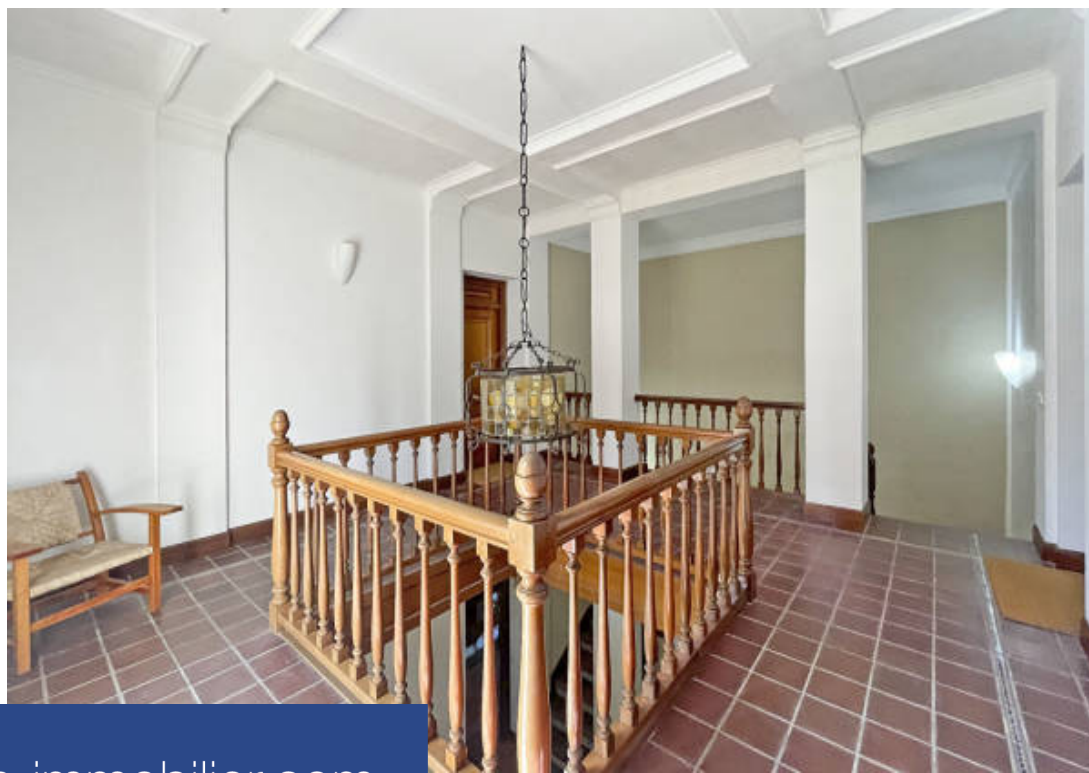

www.residences-immobilier.com