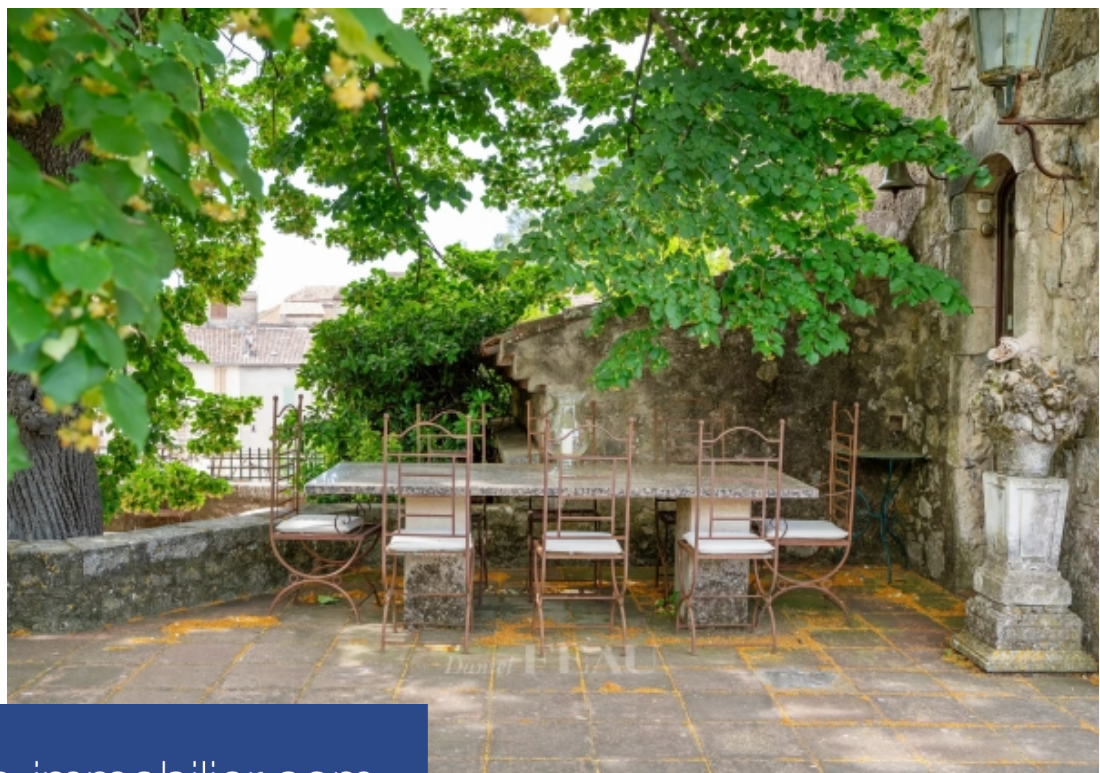

www.residences-immobilier.com