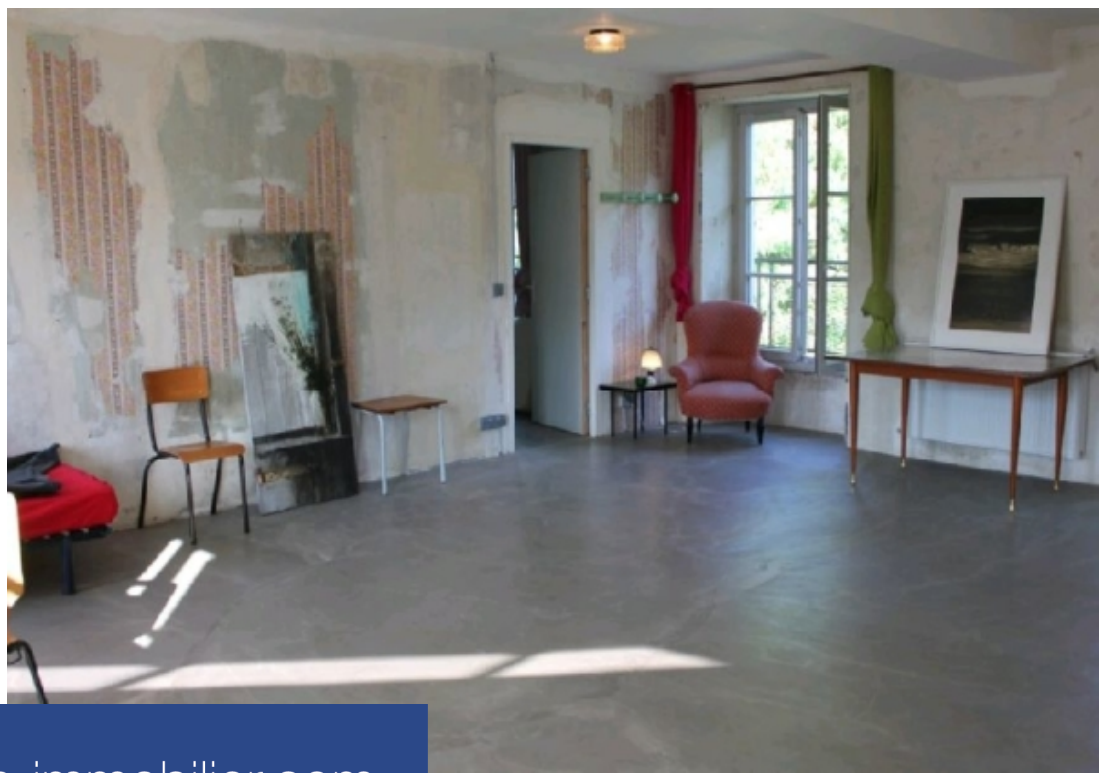

www.residences-immobilier.com