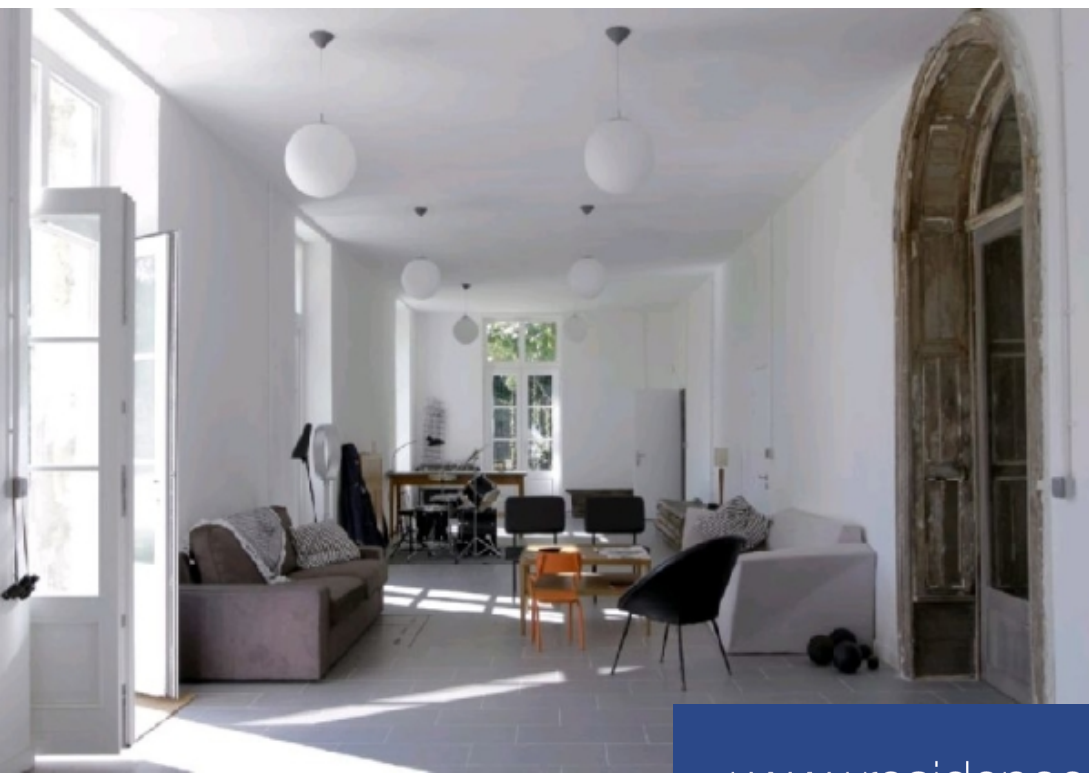

www.residences-immobilier.com