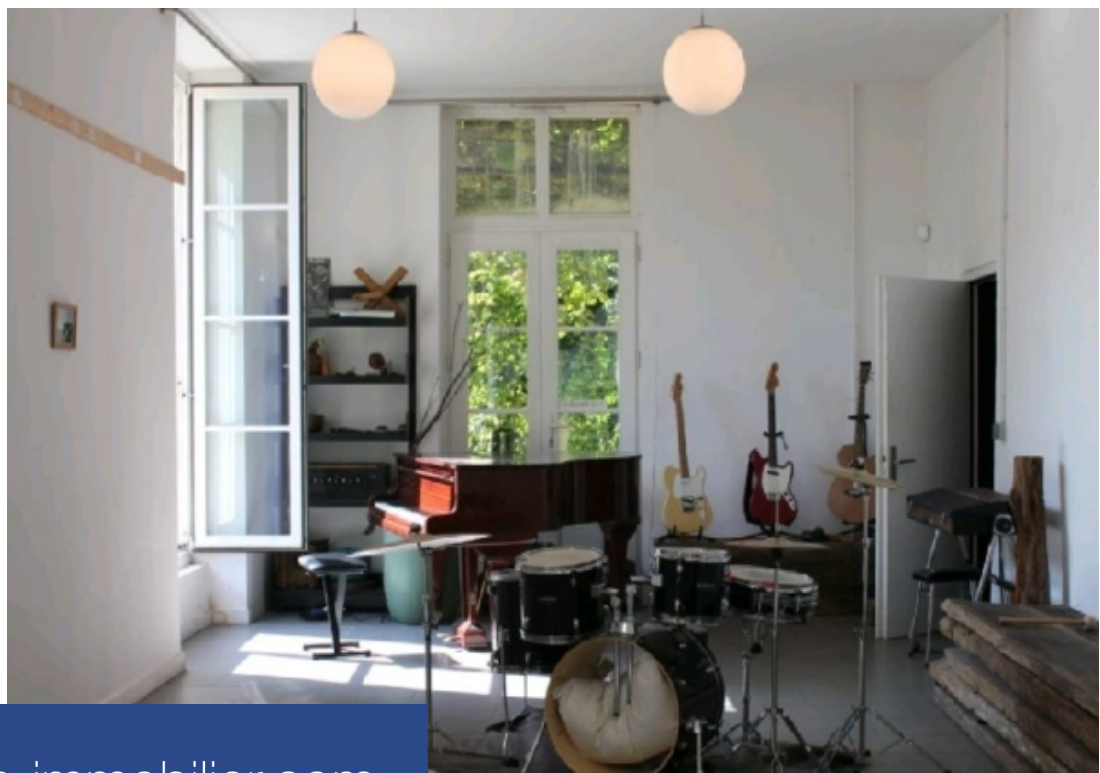

www.residences-immobilier.com