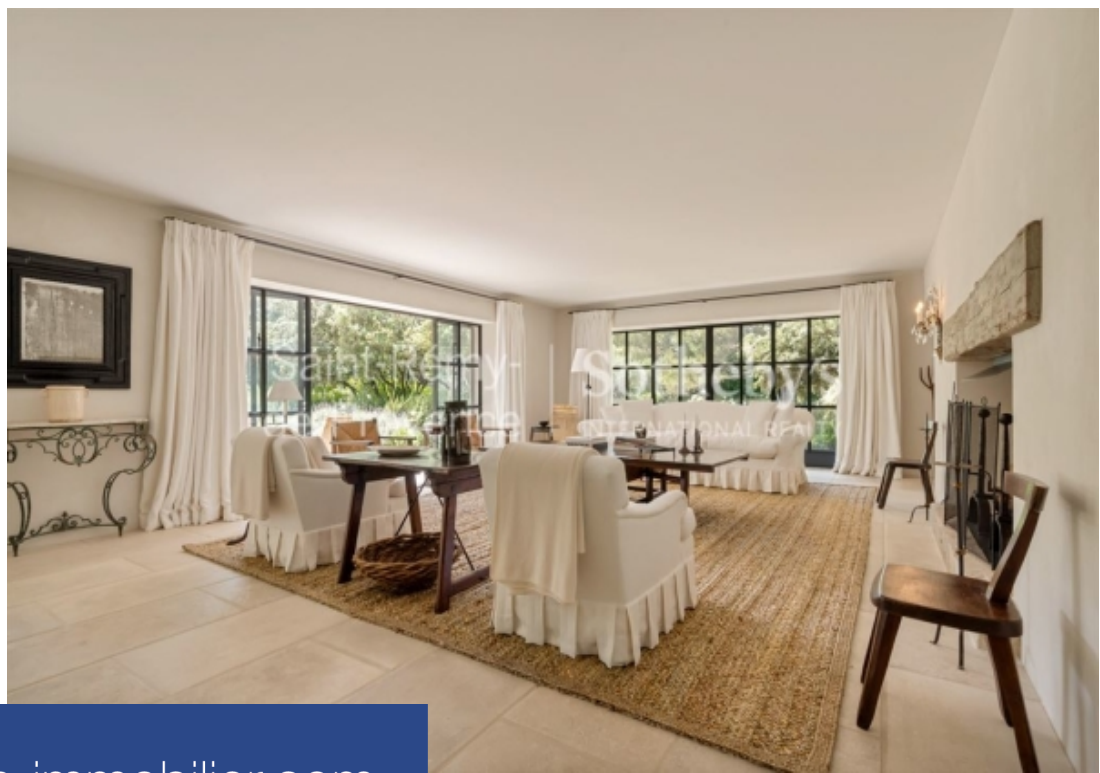

www.residences-immobilier.com