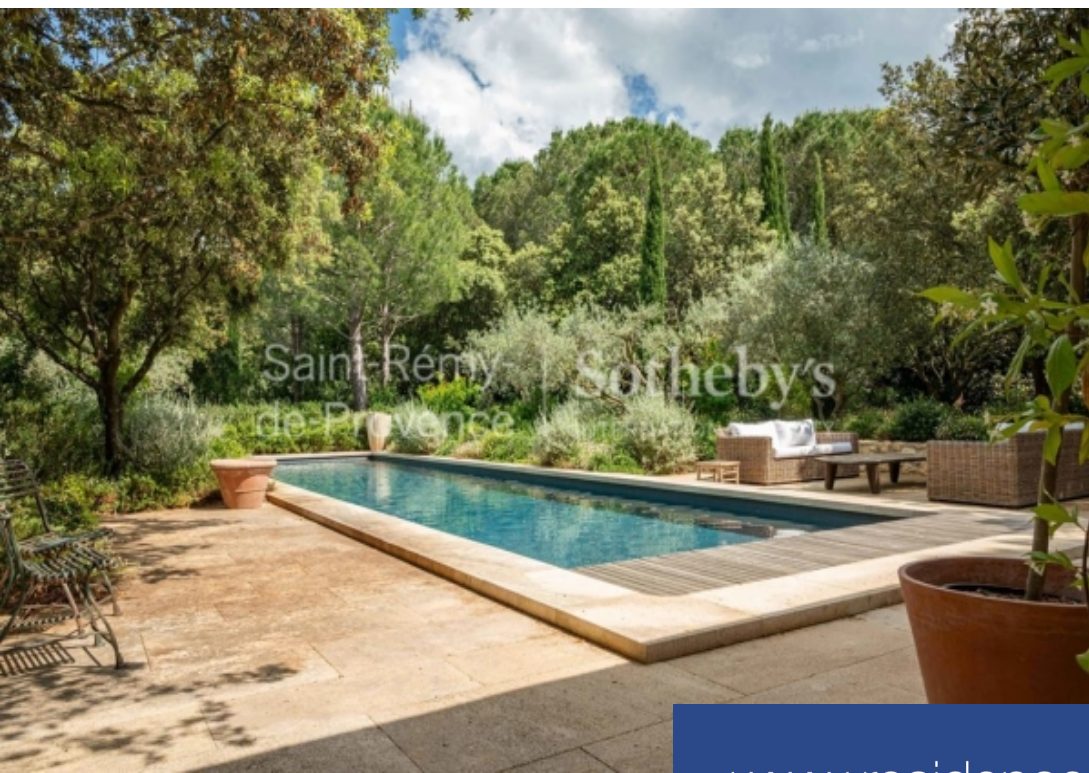

www.residences-immobilier.com