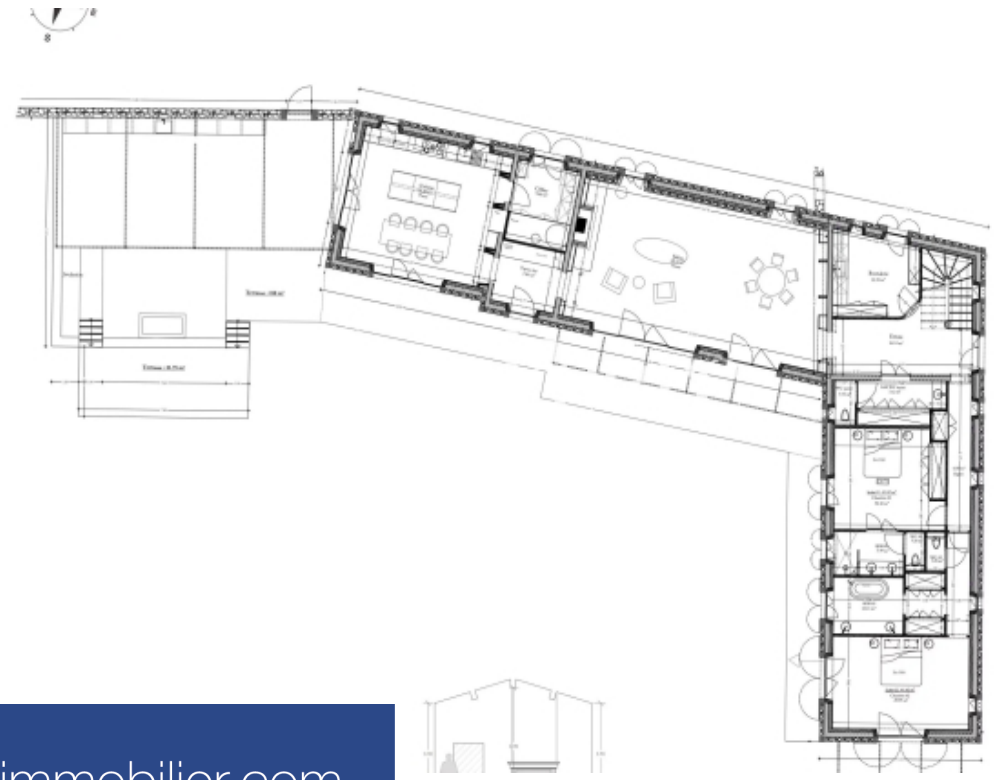

PLANS DE FAÇADES