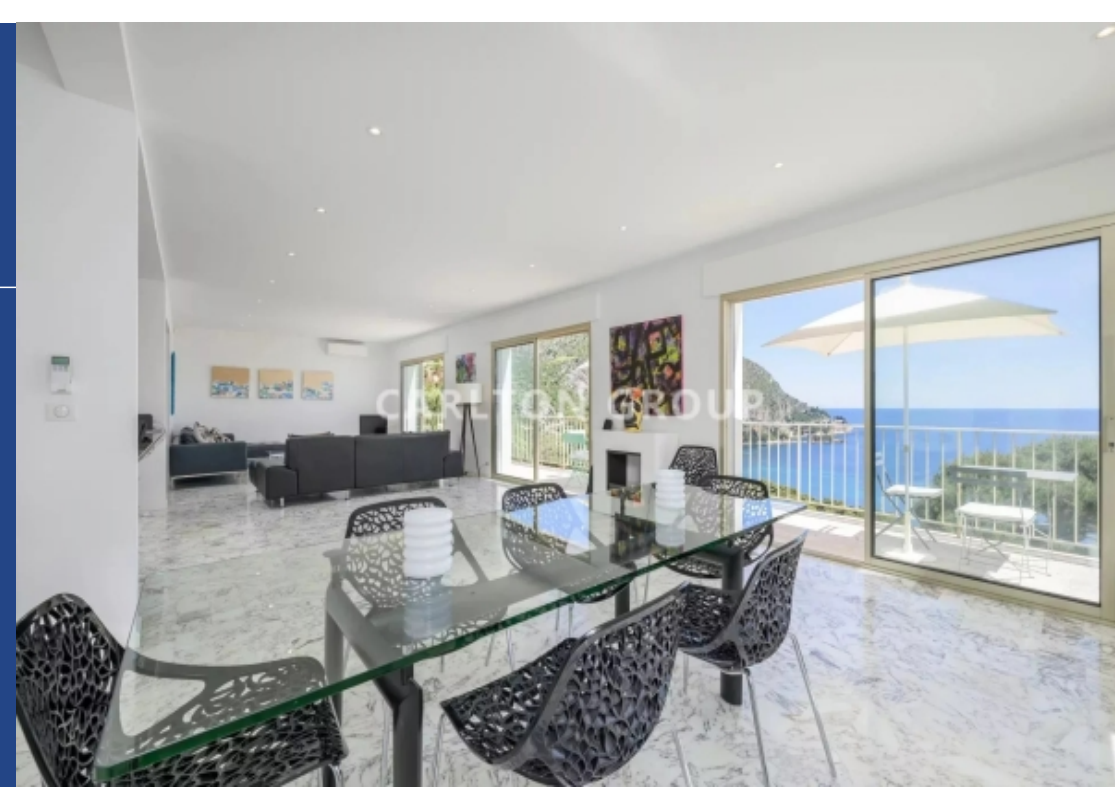

résidences immobilier

Située à Èze-sur-Mer, cette villa offre une vue spectaculaire sur la Méditerranée depuis toutes ses pièces, et bénéficie d'un emplacement exceptionnel. Avec son panorama imprenable sur la mer, cette propriété est idéalement située à seulement 5 minutes à pied de la plage. Nichée dans un quartier paisible, elle est également à proximité des commerces de Beaulieu-sur-Mer, offrant un cadre de vie pratique et apaisant. Répartie sur trois niveaux, la villa combine confort et fonctionnalité. Au rez-de-chaussée, la pièce de vie principale se compose d'un spacieux séjour, d'une cuisine ouverte moderne ...

Located in Èze-sur-Mer, this villa offers spectacular views of the Mediterranean from every room and boasts an exceptional location. With its breathtaking panorama of the sea, this property is ideally situated just a 5-minute walk from the beach. Nestled in a quiet neighborhood, it is also close to the shops of Beaulieu-sur-Mer, providing a practical and serene living environment. Spread across three levels, the villa combines comfort and functionality. On the ground floor, the main living area features a spacious lounge, a modern open-plan kitchen, and a dining area, all filled with natural ...

CARLTON INTERNATIONAL SAINT-JEAN-CAP-FERRAT

6 Quai Lindbergh - 06230 ST-JEAN-CAP-FERRAT

Contactez l'agence

Voir tous les biens de cette agence