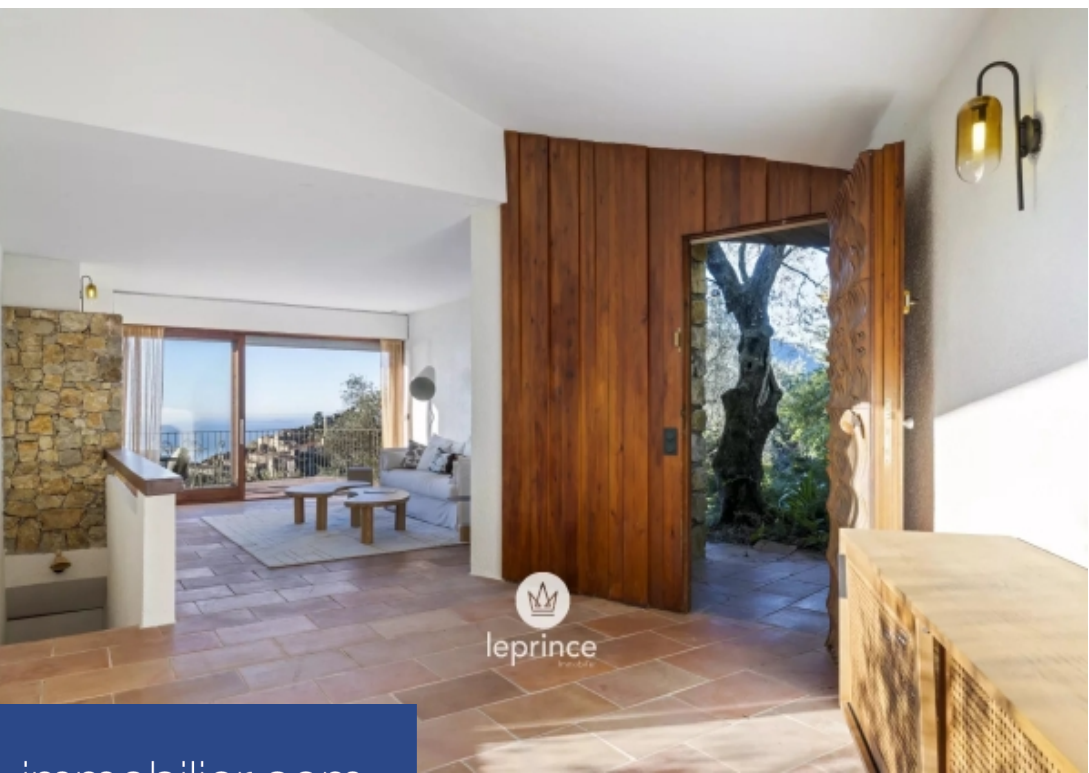

www.residences-immobilier.com