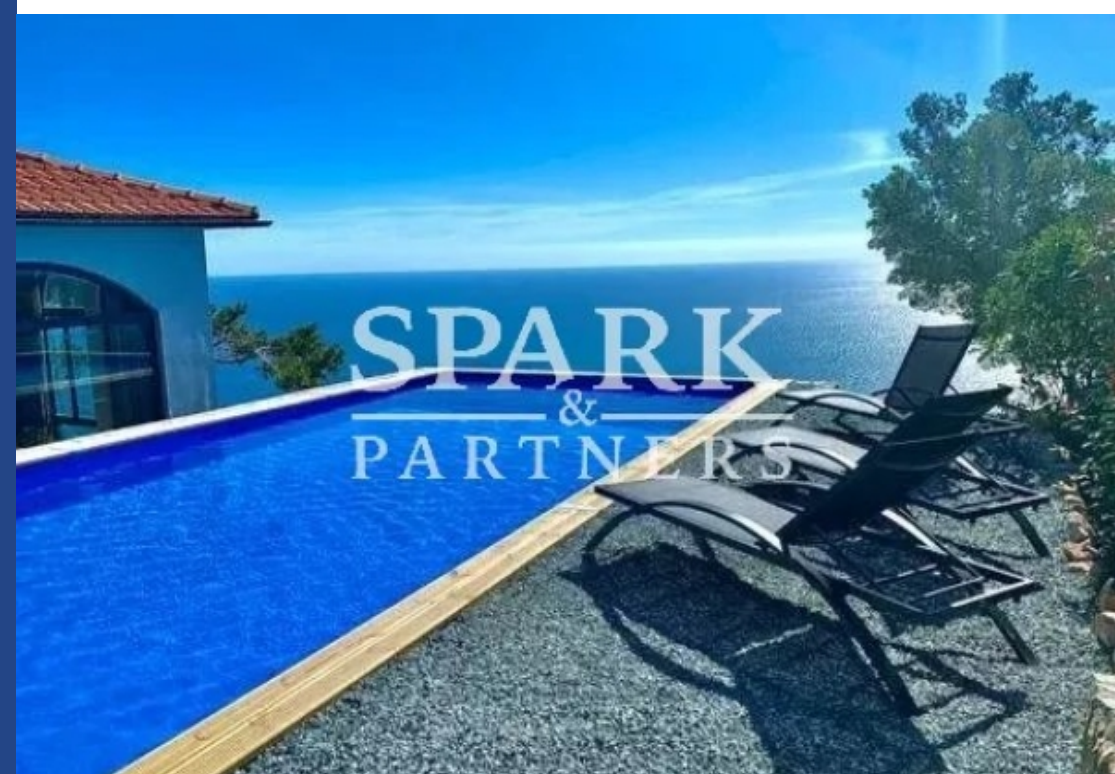

résidences immobilier

Située sur la Grande Corniche à Èze, avec un accès rapide à la Principauté de Monaco et offrant une vue imprenable sur la mer, cette fabuleuse propriété est édifiée sur un terrain d'environ 4 000 m². Récemment rénovée avec des finitions haut de gamme, la villa offre une surface d'environ 250 m² et se compose: Au rez-de-chaussée : un hall d'entrée, une cuisine entièrement équipée, une salle à manger, un spacieux salon, des toilettes invités, ainsi que deux chambres, dont une avec sa propre salle de bains. Au premier étage : une suite parentale avec salle de bains et dressing, un bureau, et une ...

Located on the Grande Corniche in Èze, with quick access to the Principality of Monaco and stunning sea views, this fabulous property is built on a plot of approximately 4,000 m². Recently renovated to a very high standard, the villa offers a surface area of approx. 250 m² and comprises: First floor: entrance hall, fully equipped kitchen, dining room, spacious living room, guest toilet, and two bedrooms, one with its own bathroom. Second floor: a master suite with bathroom and dressing room, a study, and an additional bedroom with bathroom. Outside: a beautifully landscaped garden, heated ...

SPARK & PARTNERS LUXURY REAL ESTATE

3 Boulevard Princesse Charlotte - 98000 MONACO

[Contacter l'agence](#)

[Voir tous les biens de cette agence](#)