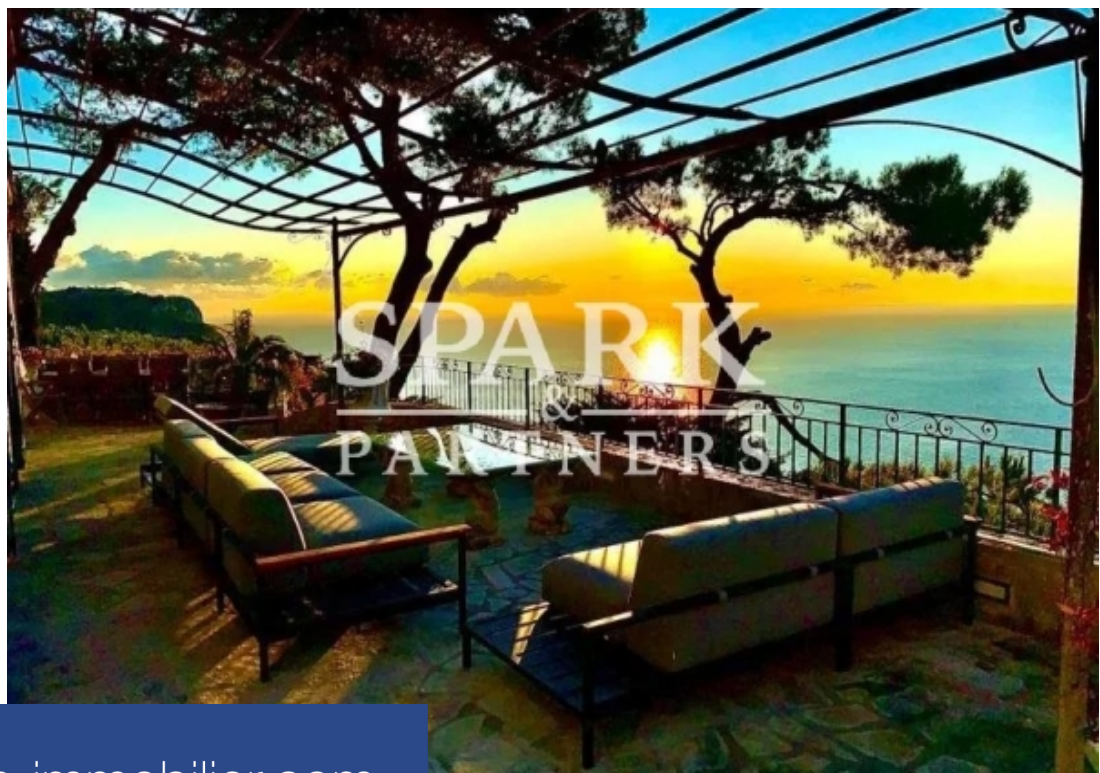

www.residences-immobilier.com