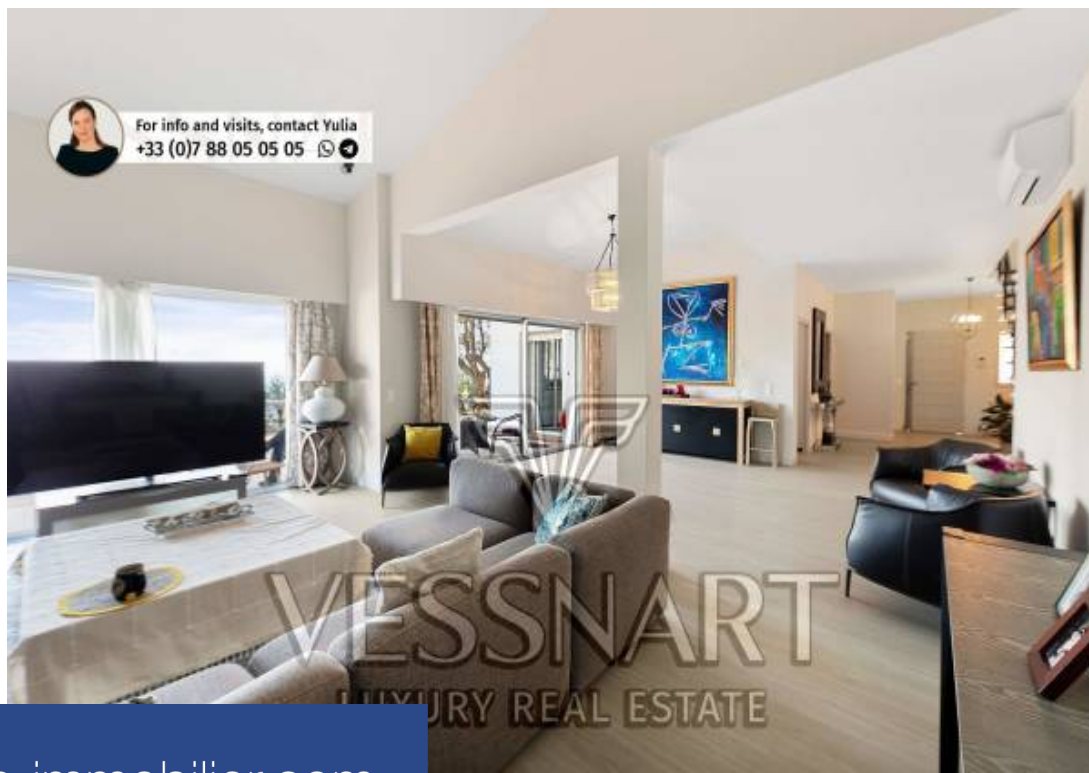

VESSNART
LUXURY REAL ESTATE

www.residences-immobilier.com

For info and visits, contact Yulia
+33 (0)7 88 05 05 05