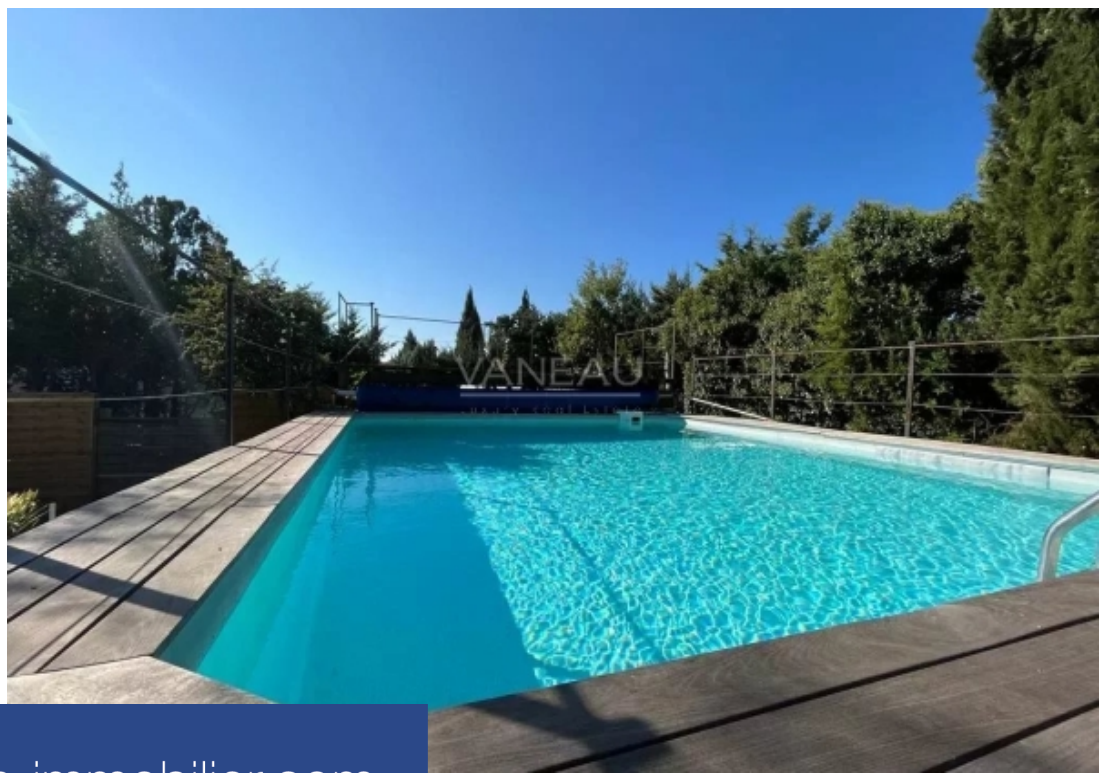

www.residences-immobilier.com