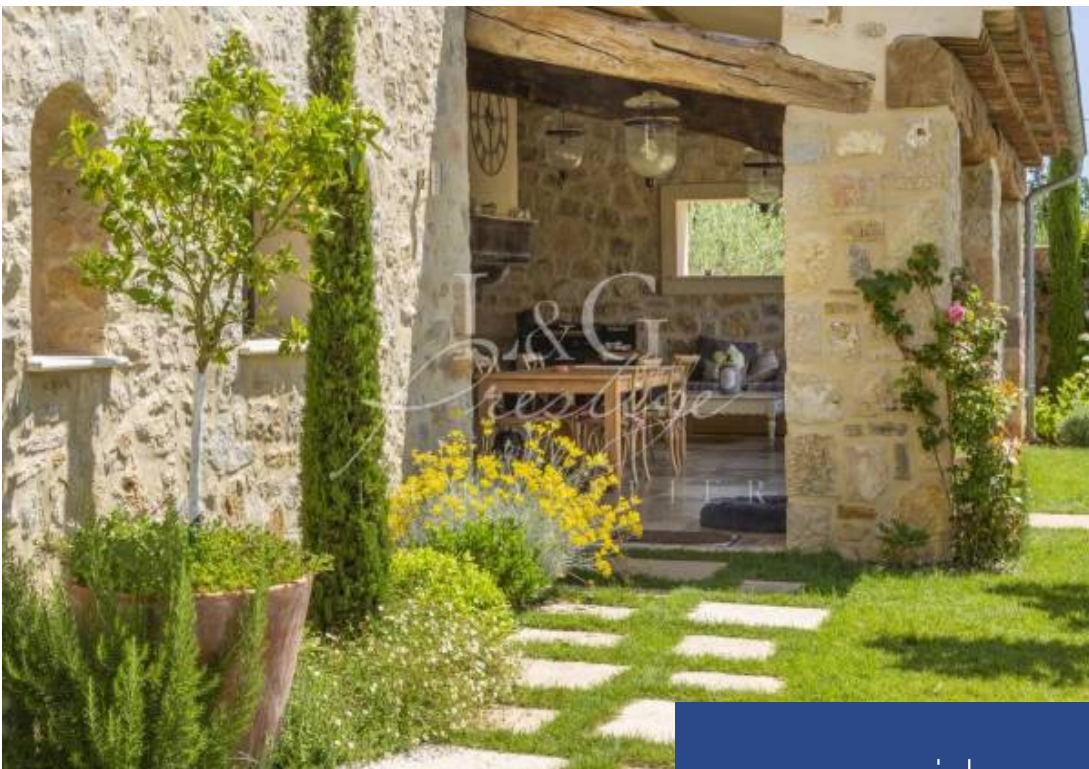

www.residences-immobilier.com