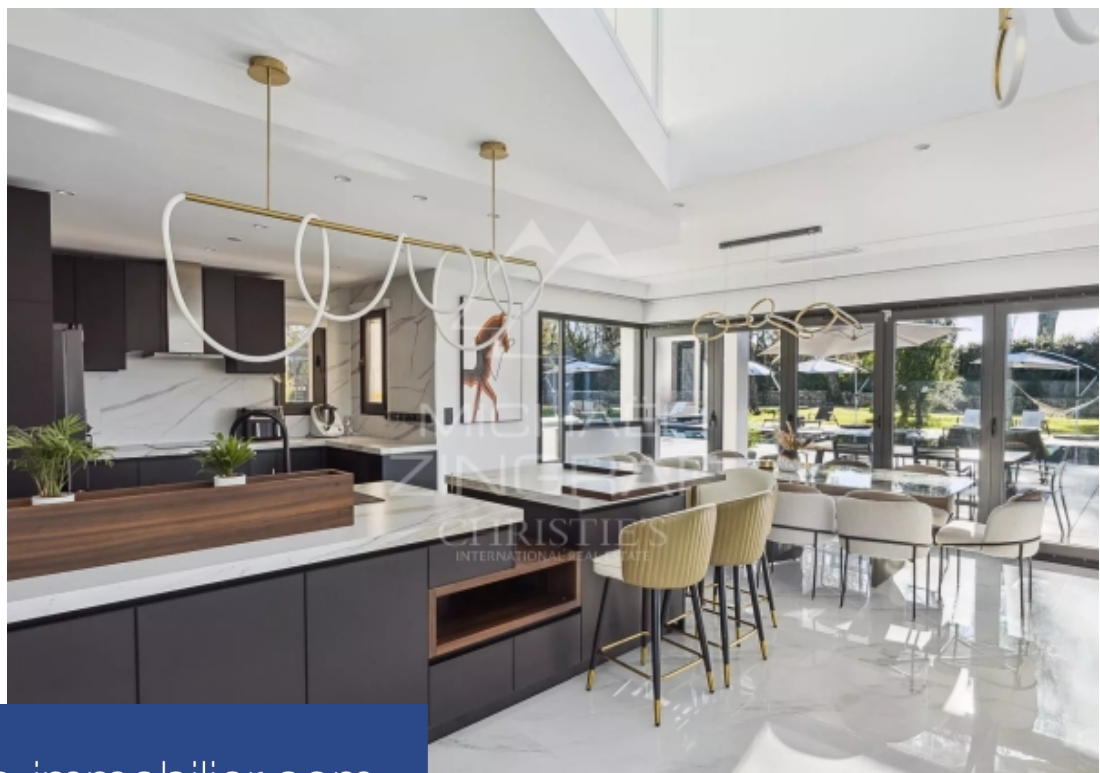

www.residences-immobilier.com