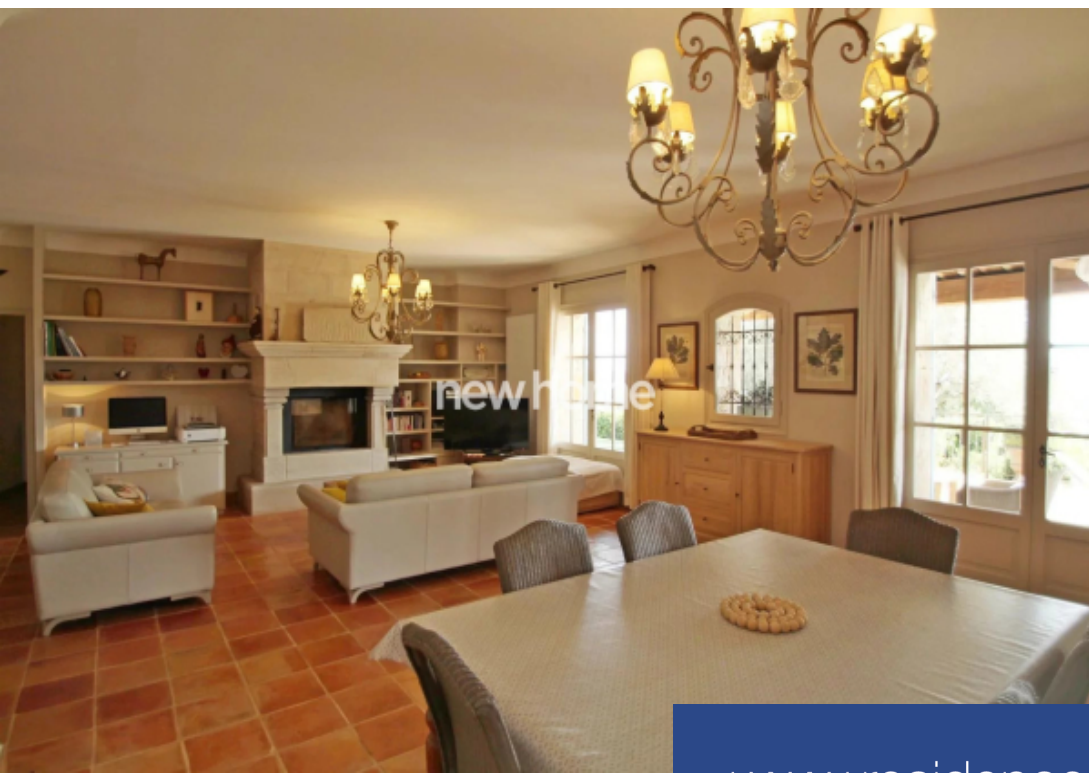

www.residences-immobilier.com