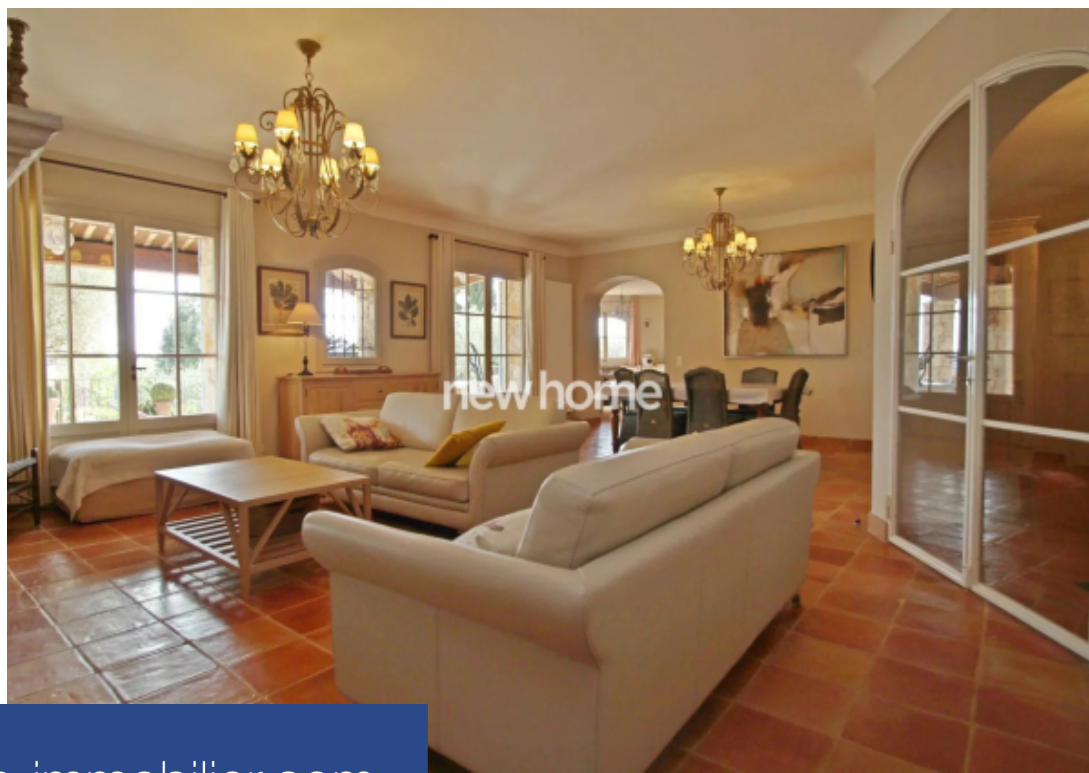

www.residences-immobilier.com