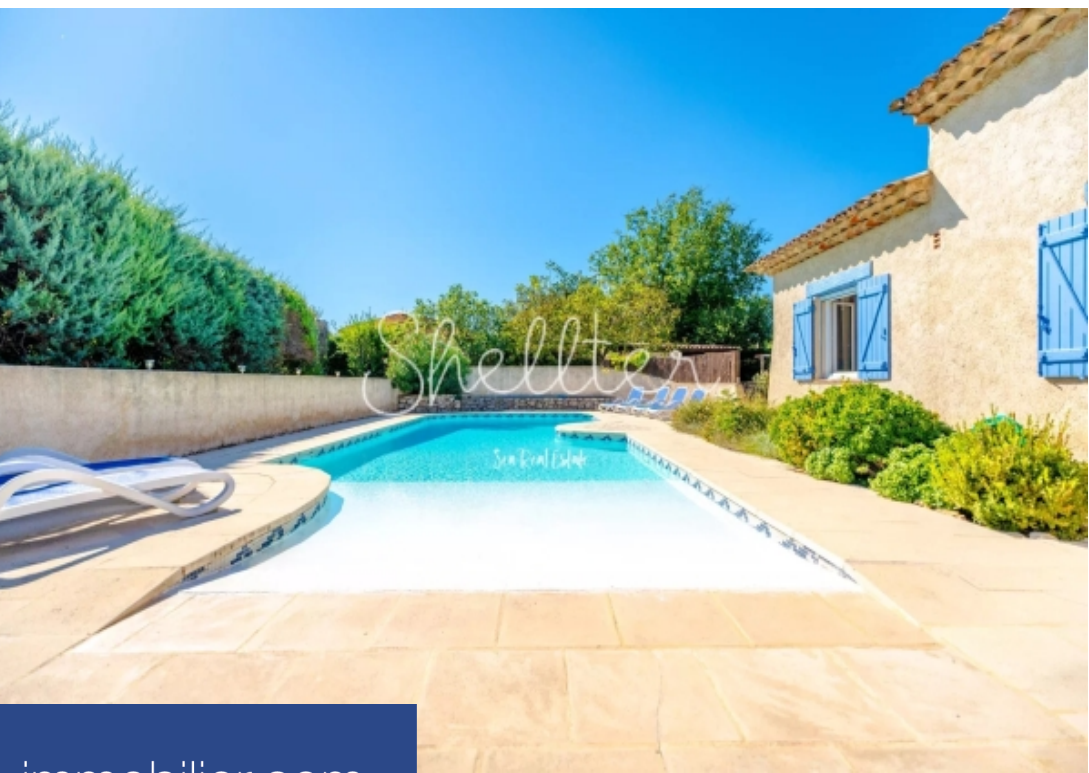

www.residences-immobilier.com