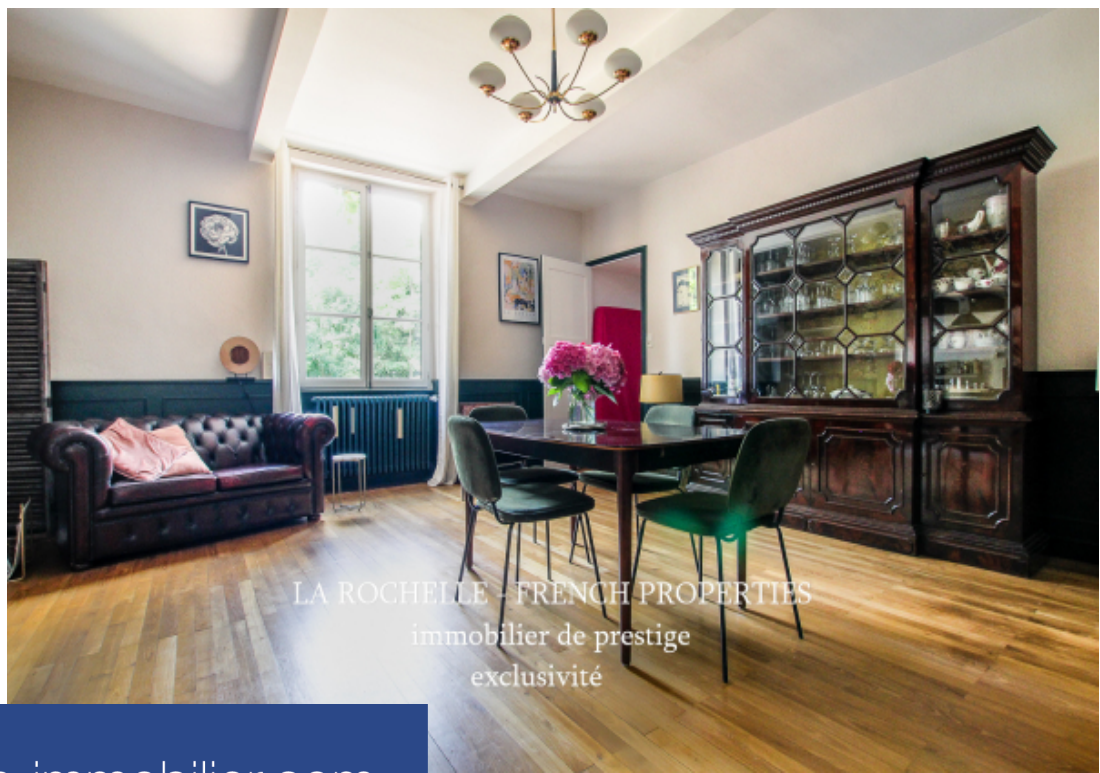

LA ROCHELLE - FRENCH PROPERTIES
immobilier de prestige
exclusivité

www.residences-immobilier.com