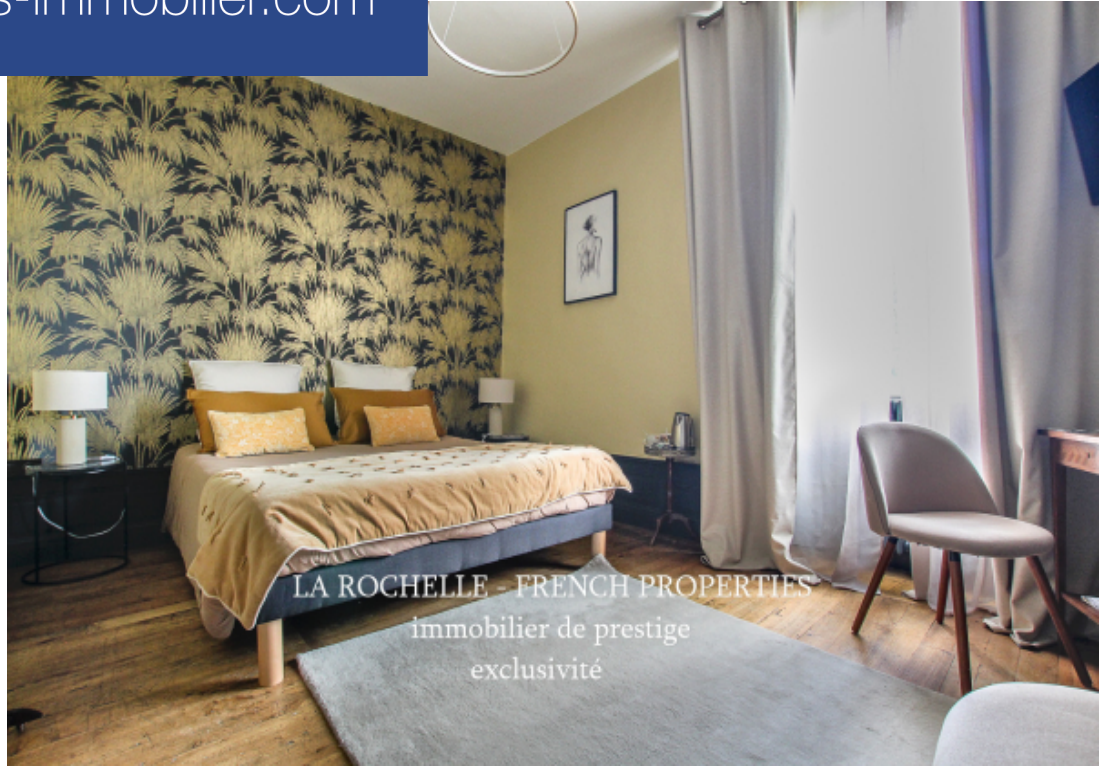

LA ROCHELLE - FRENCH PROPERTIES
immobilier de prestige
exclusivité