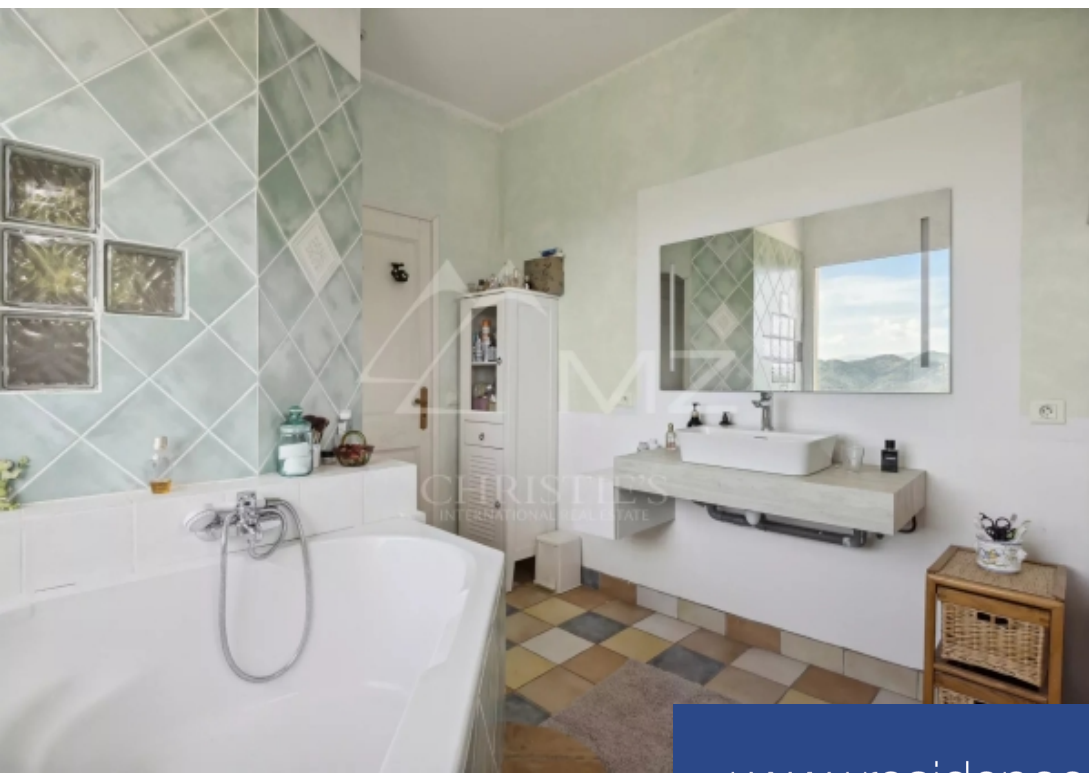

www.residences-immobilier.com