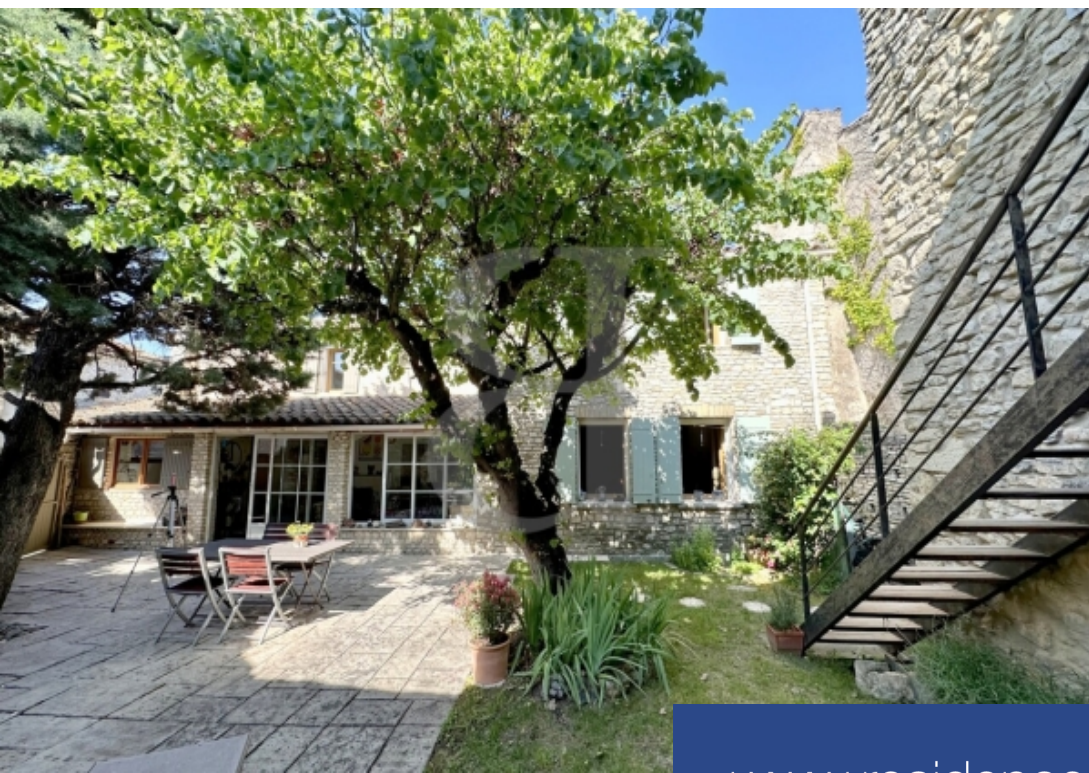

www.residences-immobilier.com