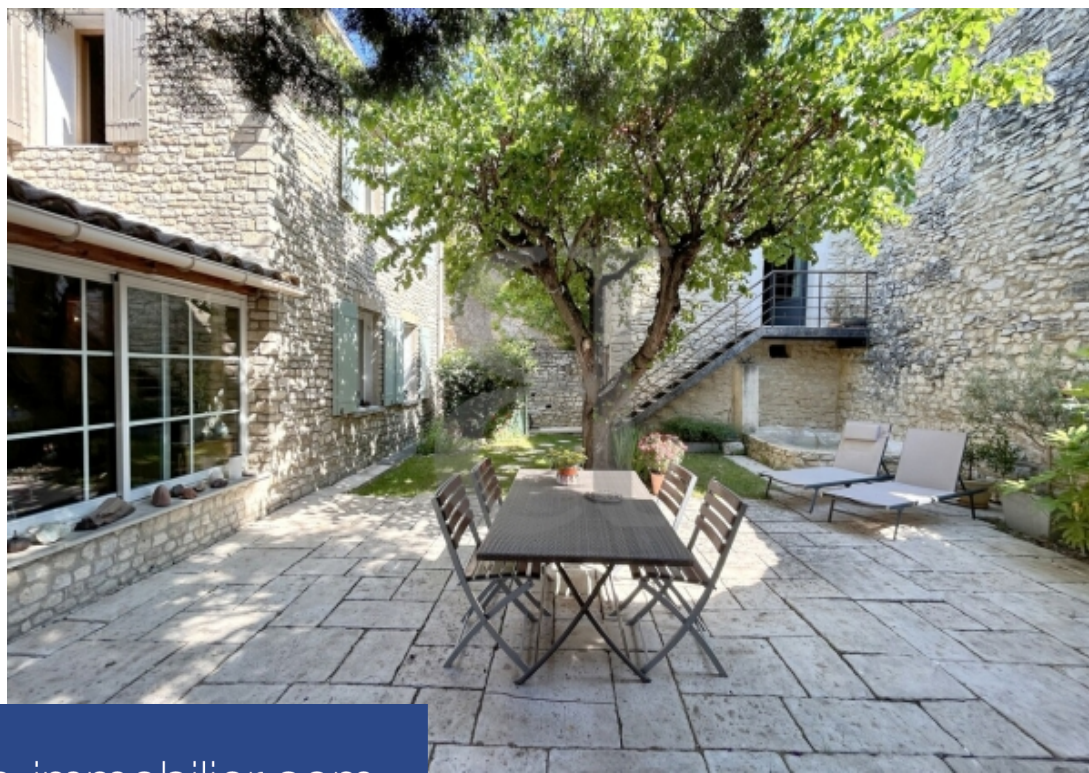

www.residences-immobilier.com