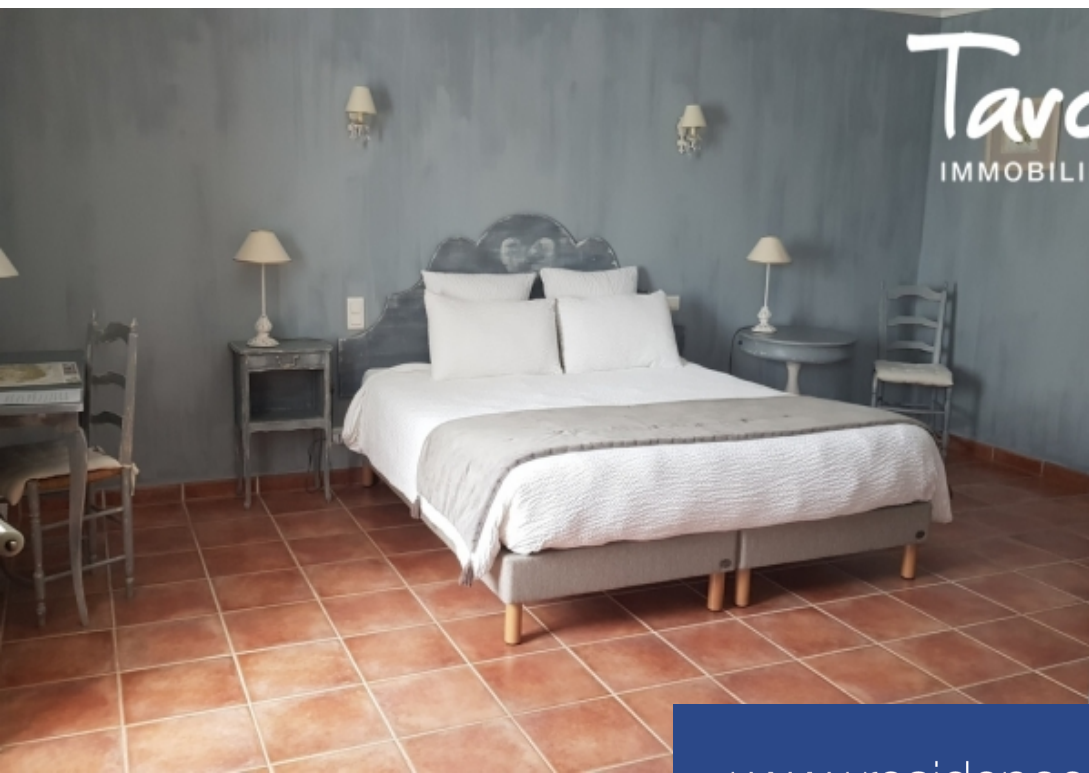

www.residences-immobilier.com